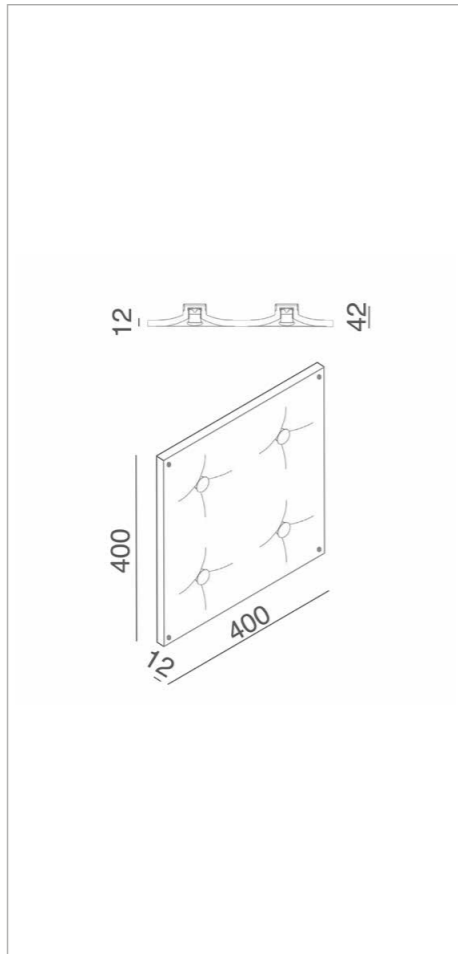

Inspired by the traditional deep buttoned sofa, Button has a gentle, soft, leather like appearance. But make no mistake: like all our other series the Button is made of fully paintable CALCYT® plaster. All of this makes the button a unique light - no wonder that the Button series have been recognized with the 'design Plus award' !

Inspiriert vom traditionellen tief geknöpften Sofa, zeichnet Button sich durch sein dezentes, weiches, lederartiges Erscheinungsbild aus. Aber lassen Sie sich nicht täuschen: Wie alle unsere Serien besteht auch Button aus komplett anstrichfähigem CALCYT®-Gips. All dies macht Button zu einer einzigartigen Lampe – kein Wunder, dass die Button-Serie mit dem „Design Plus Award“ ausgezeichnet wurde!

S'inspirant des boutons des canapés rétro, les luminaires Button offrent un aspect doux et moelleux, similaire au cuir. Mais ne vous méprenez pas : comme toutes nos autres collections, les luminaires Button sont entièrement composés de plâtre à peindre CALCYT®. La collection Button est vraiment exceptionnelle, et ce n'est pas un hasard si elle a reçu le prix « Design Plus » !

Si ispira al tradizionale divano stile Capitoné. Button presenta una superficie morbida simile alla pelle. Ma non fatevi trarre in inganno: come tutte le serie da noi proposte anche Button è realizzata completamente in gesso CALCYT® completamente verniciabile. Tutto ciò rende Button un elemento luce assolutamente unico - non è quindi sorprendente che la serie Button sia stata premiata con l'ambito 'design Plus award'!