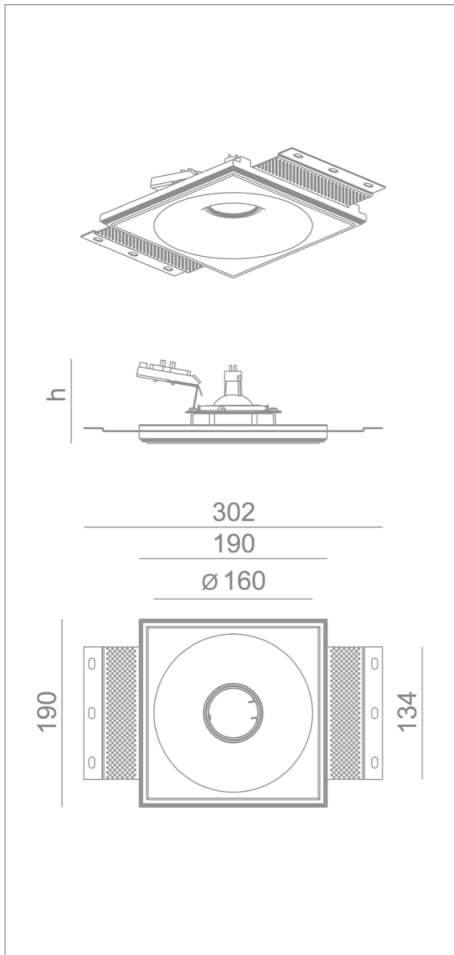

The Level combines the minimalistic and soft edge design approaches from Brick In The Wall. The seamless light fixture seems to float across the ceiling, only to disappear gently into the architecture. The fully paintable Level range is without any doubt a great addition to your interior design, and demonstrates our approach to the art of the 'invisible integration of light'.

Level kombiniert den schlichten und abgerundeten Design-Ansatz von Brick In The Wall. Die randlose Leuchte scheint an der Decke zu schweben, um schließlich auf dezente Weise in ihr zu verschwinden. Die komplett anstrichfähige Level-Reihe ist ohne jeden Zweifel eine großartige Ergänzung Ihrer Inneneinrichtung und demonstriert unseren Umgang mit der Kunst „der unsichtbaren Integration von Licht“.

La gamme Level conjugue deux des approches fondamentales de Brick In The Wall en termes de design : minimalisme et bords graduels. Les luminaires semblent flotter dans le plafond, jusqu'à se confondre harmonieusement avec l'architecture. Témoinant de notre savoir-faire en matière d'« intégration invisible de la lumière », la gamme à peindre Level mettra forcément en valeur votre décoration intérieure.

Level fonde rappresenta la sintesi ideale del design innovativo minimalista e morbido di Brick In The Wall. I singoli punti luce integrati sembra che navighino lungo il soffitto, nascondendosi con discrezione nell'architettura. La gamma Level è completamente verniciabile ed è senza dubbio un elemento di design di prestigio che dimostra ancora una volta il nostro approccio all'arte dell' "integrazione invisibile della luce".

De naadloze Level armatuur zit lichtjes verzonken en lijkt daardoor over het plafond te zweven. De volledig overschilderbare Level-reeks is zonder twijfel een fantastische aanvulling op uw interieur en toont onze benadering van de kunst om licht onzichtbaar te integreren.

Los accesorios de luz parecen flotar en el techo, sólo para desaparecer suavemente en la arquitectura. El rango de nivel totalmente pintable es sin duda una gran adición a su diseño interior, y demuestra nuestro enfoque para el arte de la "integración invisible de la luz".