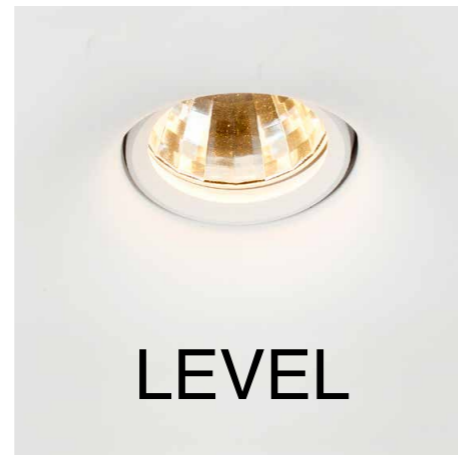

LEVEL 50 TRIMLESS		PHASE DIM	DALI
Adj. IP20	GU10	245 11 050	
Indoor : IP20 LED + regular CALCYT® plaster	700 LM CRI92	245 72 040	245 32 040
	1000 LM CRI97	245 74 040	245 34 040
	1300 LM CRI92	245 73 040	245 33 040
	1800 LM CRI97	245 75 040	245 35 040
Fix IP54 Bathroom : IP54 LED + regular CALCYT® plaster	GU10	245 11 051	
	700 LM CRI92	245 72 041	245 32 041
	1000 LM CRI97	245 74 041	245 34 041
	1300 LM CRI92	245 73 041	245 33 041
Fix IP54 Outdoor : IP54 LED + waterproof CALCYT+® plaster	GU10	245 11 055	
	700 LM CRI92	245 72 045	245 32 045
	1000 LM CRI97	245 74 045	245 34 045
	1300 LM CRI92	245 73 045	245 33 045
1800 LM CRI97	245 75 045	245 35 045	

Ref N° for 2700K version - Also available in DimToWarm, 3000K, 4000K

LEVEL 111 TRIMLESS		PHASE DIM	DALI
Adj. IP20	1300LM CRI97	246 73 940	246 33 940
Indoor : IP20 LED + regular CALCYT® plaster	2000LM CRI97	246 75 940	246 35 940
	3000LM CRI97	246 76 940	246 36 940