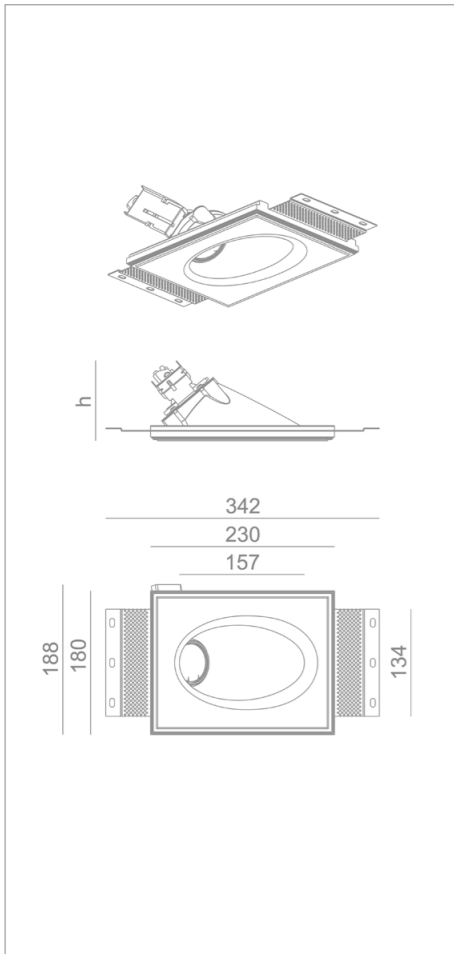

The Mist range of wall washer light fixtures, offers a unique appearance. The truly trimless integration capabilities of the Mist fixture combine with the minimalistic, hidden light source to create light out of nowhere, as a light beacon that suddenly appears out of the fog. The system allows you to rotate the lamp in all directions with a single, almost invisible ring.

Die Mist-Reihe von Deckenfluterfassungen zeichnet sich durch ihr einzigartiges Erscheinungsbild aus. Die komplett randlosen Einbaumöglichkeiten der Mist-Leuchtenserie schaffen in Kombination mit der schlichten, verdeckten Lichtquelle Licht aus dem Nichts, wie ein Leuchtfeuer, das plötzlich aus dem Nebel auftaucht. Das Einbausystem ermöglicht das Drehen der Lampe in alle Richtungen mit einem einfachen, fast unsichtbaren Ring.

La collection de plafonniers à éclairage mural Mist crée une atmosphère unique. Avec une source lumineuse minimaliste et encastrée, les plafonniers Mist créent une lumière naturelle, comme un phare transperçant le brouillard. Un système unique vous permet de faire pivoter la lampe dans tous les sens, à l'aide d'un anneau quasi invisible.

La gamma Mist si compone di punti luce wallwasher dal design unico. Gli elementi di questa serie sono senza tempo e grazie alle loro costruzioni ad incasso rappresentano dei punti luce minimalisti, invisibili ma che dal nulla diffondono il loro cono di luce dalla nebbia. Il sistema di montaggio vi permette di ruotare la lampada in tutte le direzioni, grazie ad un anello praticamente invisibile.