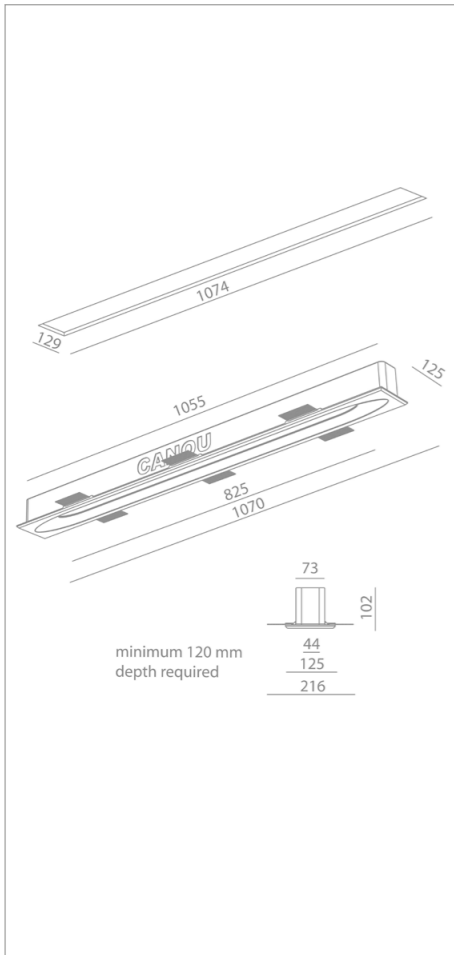

The Canou range is a prime example of the soft-edge design from Brick In The Wall. A key design feature is the smooth and gentle curve that seems to fade into the architecture. The result is a unique light fixture, that creates inspiration and movement, especially when one combines multiple Canou and Canou XL fixtures.

Die Canou-Reihe ist ein Musterbeispiel für das abgerundete Design von Brick In The Wall. Ein wesentliches Designmerkmal ist die dezente, weiche Kurve, die mit der Architektur zu verschmelzen scheint. Das Ergebnis ist eine einzigartige Leuchte, die Inspiration und Bewegung schafft, insbesondere, wenn man mehrere Canou- und Canou-XL-Leuchten miteinander kombiniert.

La gamme Canou est le meilleur exemple du design à bords graduels de Brick In The Wall. Sa forme arrondie semble faire corps avec l'architecture. Résultat : des luminaires uniques, qui créent du mouvement et de l'inspiration, en particulier quand on les associe aux modèles Canou et Canou XL.

La serie Canou è un esempio del nuovo design morbido di Brick In The Wall. Le caratteristiche principali del design di questa serie sono le curve morbide e gentili che si sposano perfettamente con l'architettura dell'ambiente. Il risultato è un punto luce unico che dona ispirazione e dinamicità, soprattutto se combinato con gli elementi multipli Canou e Canou XL.

De Canou-reeks is een uitstekend voorbeeld van het soft-edge design van Brick In The Wall. De gladde en zachte lijnen die in de architectuur lijken te verdwijnen, typeren dit ontwerp. Het resultaat is een unieke armatuur die inspiratie en beweging creëert, vooral als u ze combineert met Canou XL-armaturen.