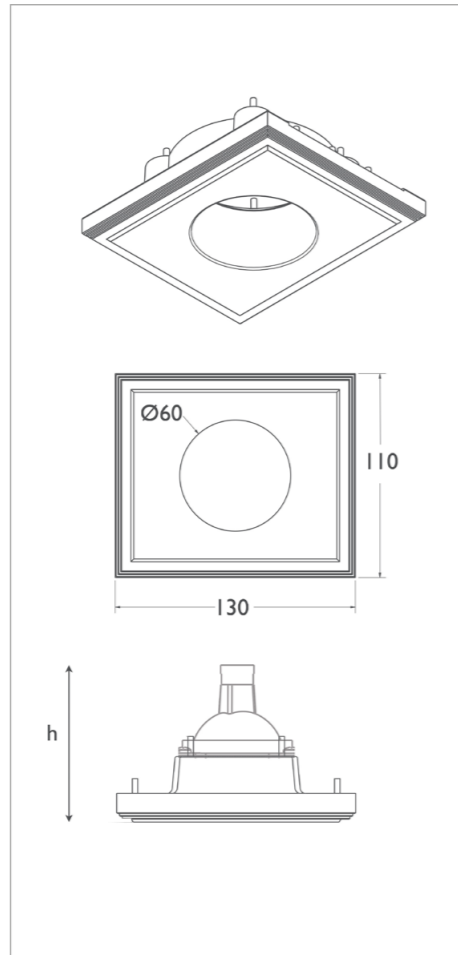

Enola stands for timeless and minimalistic design that will blend perfectly with your personal style. The combination of the sharp edge design with the pure and round opening adds a fresh, vibrant, and sparkling element to both contemporary and classic interiors.

Enola steht für zeitloses und minimalistisches Design, das perfekt zu Ihrem persönlichen Stil passt. Die Kombination des scharfkantigen Designs mit der klaren, runden Öffnung verleiht sowohl modernen als auch klassischen Einrichtungen eine frische, lebendige und glänzende Ausstrahlung.

Le design intemporel et minimaliste de la collection Enola fusionnera parfaitement avec votre intérieur. Combinant des lignes nettes et une ouverture arrondie, ces luminaires apportent une touche d'originalité, de vie et d'éclat aux intérieurs contemporains ou classiques.

Enola è il perfetto esempio di come stile senza tempo e design minimalista possano dare vita a qualcosa di eccellente, che si adatta perfettamente al vostro stile. L'abbinamento del design squadrato con aperture semplici e organiche doneranno una nota fresca, vibrante e sofisticata sia agli arredi moderni che classici.

Enola staat symbool voor tijdloos, minimalistisch design dat perfect aansluit op uw persoonlijke stijl. De combinatie van strakke lijnen en pure, ronde openingen zorgt voor een frisse, levendige toets in moderne én klassieke interieurs.

Enola representa un diseño atemporal y minimalista que combinará perfectamente con su estilo personal. La combinación del diseño con bordes afilados con una abertura sencilla y redondeada añade un elemento fresco, vivo y brillante tanto a los interiores contemporáneos como clásicos.