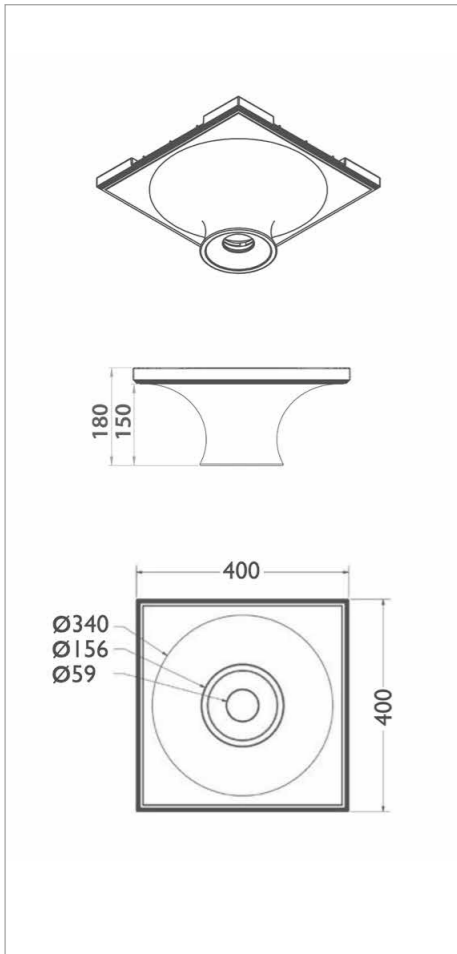

The semi-recessed Fusion range combines design elements from different styles and traditions. The sleek curves seem to flow into the ceiling in a very natural and organic way. The absence of any visible joint whatsoever tends to leave people puzzled. And since the Fusion range is fully paintable, it seems to become an integral part of you ceiling in some magic and mystical way.

Die halb versenkte Serie Fusion kombiniert Design- elemente verschiedener Stile und Traditionen. Die schlanken Kurven scheinen auf sehr natürliche und organische Weise mit der Decke zu verschmelzen. Der Verzicht auf jede Art von sichtbarer Verbindung verblüfft den Betrachter. Dank ihrer vollständigen Anstrichfähigkeit scheint die Reihe Fusion auf magische und geheimnisvolle Weise mit Ihrer Decke zu verschmelzen.

La gamme de luminaires semi-encastrés Fusion allie des éléments de design de différents styles et traditions. Les courbes épurées semblent fusionner avec le plafond, de façon naturelle et organique. L'absence de toute jointure visible est déconcertante. Parce que les luminaires Fusion peuvent être entièrement peints, ils font totalement corps avec votre plafond, donnant une touche de magie et de mystère à votre décoration.

La serie di prodotti Fusion a semi incasso unisce elementi di design con tipologie e tradizioni diverse. La curve eleganti sembrano confluire verso il soffitto in modo molto naturale e organico. L'assoluta assenza di giunti visibili è assolutamente strabiliante. E dato che la serie Fusion è completamente verniciabile, pare diventare parte integrante del soffitto in modo quasi magico e mistico.