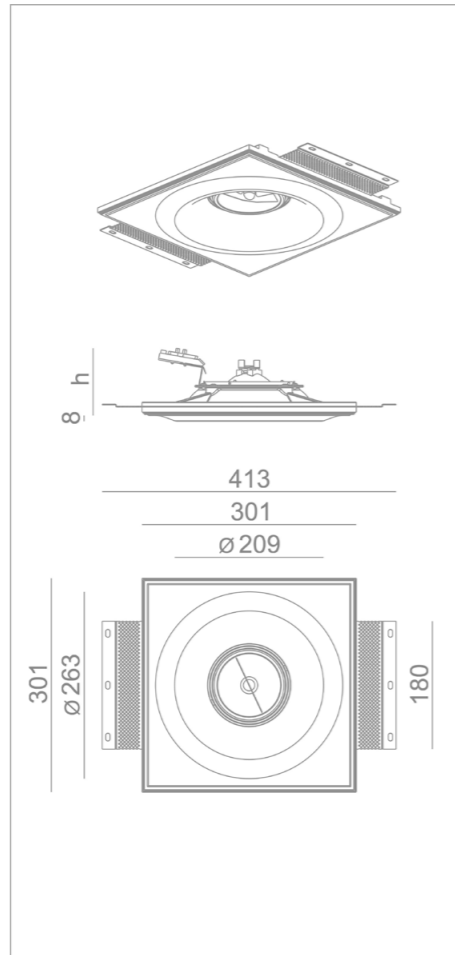

Touch-It introduces gentle and smooth curves, which make the light fixture radiate from the ceiling, adding new dynamics to your architecture. With the fully paintable Touch-It, it becomes hard to see where the ceiling ends and the light fixture begins, a typical feature of the 'invisible integration of light' approach.

Touch-It führt weiche und dezente Kurven ein, die den Leuchtkörper von der Decke strahlen lassen und Ihrer Inneneinrichtung eine neue Dynamik verleihen. Mit der vollständig anstrichfähigen Touch-It wird es schwierig zu erkennen, wo die Decke endet und der Leuchtkörper beginnt – eine typische Eigenschaft des Ansatzes der „unsichtbaren Integration des Lichts“.

Avec ses courbes douces et épurées, les luminaires Touch-It offrent à vos plafonds un éclairage rayonnant, ajoutant ainsi une nouvelle dynamique à votre architecture. Parce que Touch-It peut être totalement peint, le plafond et le luminaire ne font plus qu'un, reprenant le concept d' « intégration invisible de la lumière ».

Touch-It introduce linee morbide e arrondate che si sviluppano a raggiera sul soffitto creando dinamiche nuove nell'ambito architettonico. Con gli elementi Touch-IT completamente verniciabili, è difficile scoprire dove finisce il soffitto e dove inizia l'elemento luce, la caratteristica più tipica dell' "integrazione invisibile della luce".

Touch-It introduceert vloeiende en zachte lijnen waardoor de armatuur van het plafond straalt en uw architectuur een nieuwe dynamiek krijgt. Met de volledige overschilderbare Touch-It is het moeilijk te zien waar het plafond eindigt en de lamp begint, een typisch kenmerk van de 'onzichtbare integratie van licht'.