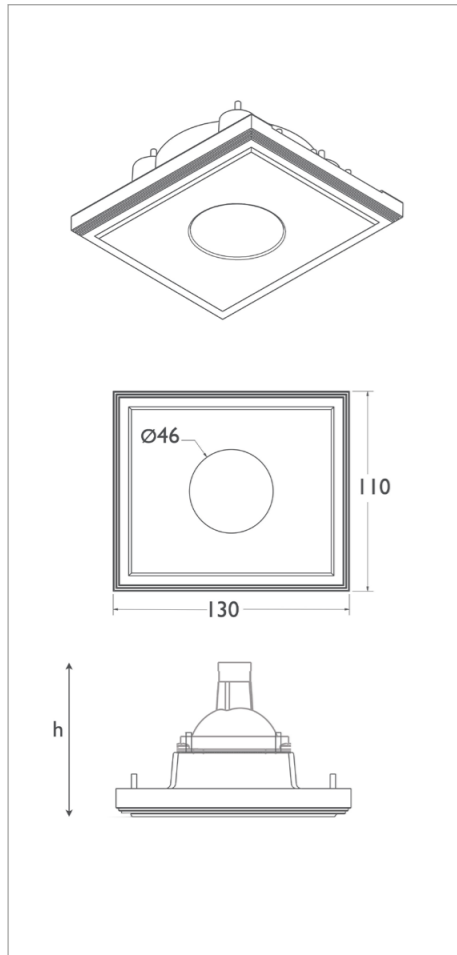

Enola stands for timeless and minimalistic design that will blend perfectly with your personal style. The combination of the sharp edge design with the pure and round opening adds a fresh, vibrant, and sparkling element to both contemporary and classic interiors.

Enola steht für zeitloses und minimalistisches Design, das perfekt zu Ihrem persönlichen Stil passt. Die Kombination des scharfkantigen Designs mit der klaren, runden Öffnung verleiht sowohl modernen als auch klassischen Einrichtungen eine frische, lebendige und glänzende Ausstrahlung.

Le design intemporel et minimaliste de la collection Enola fusionnera parfaitement avec votre intérieur. Combinant des lignes nettes et une ouverture arrondie, ces luminaires apportent une touche d'originalité, de vie et d'éclat aux intérieurs contemporains ou classiques.

Enola è il perfetto esempio di come stile senza tempo e design minimalista possano dare vita a qualcosa di eccellente, che si adatta perfettamente al vostro stile. L'abbinamento del design squadrato con aperture semplici e organiche doneranno una nota fresca, vibrante e sofisticata sia agli arredi moderni che classici.

Enola staat symbool voor tijdloos, minimalistisch design dat perfect aansluit op uw persoonlijke stijl. De combinatie van strakke lijnen en pure, ronde openingen zorgt voor een frisse, levendige toets in moderne én klassieke interieurs.

Enola representa un diseño atemporal y minimalista que combinará perfectamente con su estilo personal. La combinación del diseño con bordes afilados con una abertura sencilla y redondeada añade un elemento fresco, vivo y brillante tanto a los interiores contemporáneos como clásicos.