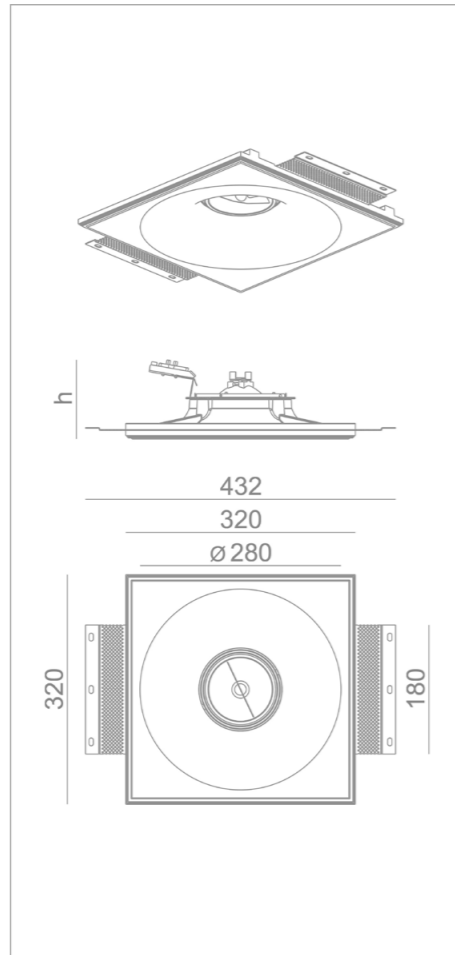

The Level combines the minimalistic and soft edge design approaches from Brick In The Wall. The seamless light fixture seems to float across the ceiling, only to disappear gently into the architecture. The fully paintable Level range is without any doubt a great addition to your interior design, and demonstrates our approach to the art of the 'invisible integration of light'.

Level kombiniert den schlichten und abgerundeten Design-Ansatz von Brick In The Wall. Die randlose Leuchte scheint an der Decke zu schweben, um schließlich auf dezente Weise in ihr zu verschwinden. Die komplett anstrichfähige Level-Reihe ist ohne jeden Zweifel eine großartige Ergänzung Ihrer Inneneinrichtung und demonstriert unseren Umgang mit der Kunst „der unsichtbaren Integration von Licht“.

La gamme Level conjugue deux des approches fondamentales de Brick In The Wall en termes de design : minimalisme et bords graduels. Les luminaires semblent flotter dans le plafond, jusqu'à se confondre harmonieusement avec l'architecture. Témoinant de notre savoir-faire en matière d'« intégration invisible de la lumière », la gamme à peindre Level mettra forcément en valeur votre décoration intérieure.

Level fonde rappresenta la sintesi ideale del design innovativo minimalista e morbido di Brick In The Wall. I singoli punti luce integrati sembra che navighino lungo il soffitto, nascondendosi con discrezione nell'architettura. La gamma Level è completamente verniciabile ed è senza dubbio un elemento di design di prestigio che dimostra ancora una volta il nostro approccio all'arte dell' "integrazione invisibile della luce".

De naadloze Level armatuur zit lichtjes verzonken en lijkt daardoor over het plafond te zweven. De volledig overschilderbare Level-reeks is zonder twijfel een fantastische aanvulling op uw interieur en toont onze benadering van de kunst om licht onzichtbaar te integreren.

Los accesorios de luz parecen flotar en el techo, sólo para desaparecer suavemente en la arquitectura. El rango de nivel totalmente pintable es sin duda una gran adición a su diseño interior, y demuestra nuestro enfoque para el arte de la "integración invisible de la luz".