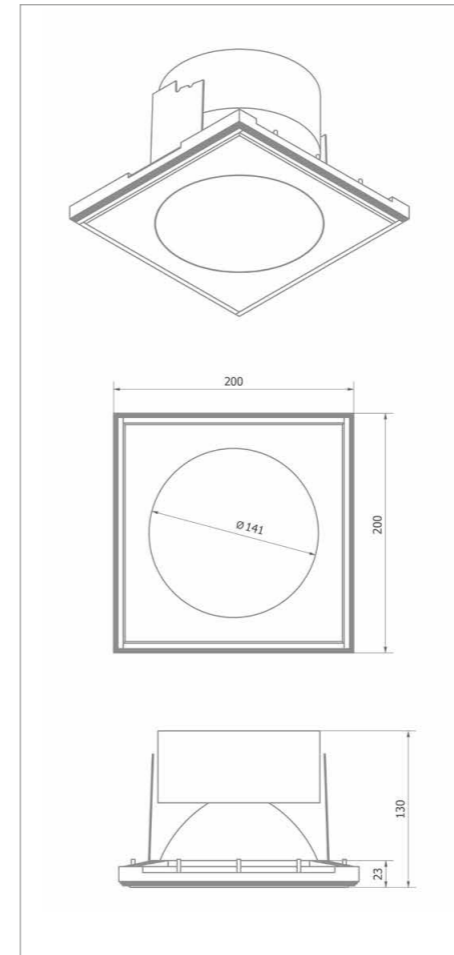

Pure, timeless and minimalistic : the Zerodix range offers a perfect solution for general illumination solutions. The range is completely trimless and offers a diffuser that sits flush with the ceiling. The Zerodix range allows you combine design and function with quality and efficiency. Sometimes you can just have it all !

Klar, zeitlos und minimalistisch : Die Serie Zerodix bietet die perfekte Lösung für allgemeine Beleuchtungsprojekte. Die komplett randlose Serie ist mit einem Diffusor ausgestattet, der bündig an die Decke anschließt. Mit der Serie Zerodix können Sie Design und Funktionalität mit Qualität und Effizienz verbinden. Manchmal kann man einfach alles haben!

Design épuré, intemporel et minimaliste : la collection Zerodix est la solution d'éclairage d'ambiance idéale. Ces luminaires sans cadre disposent d'un diffuseur qui fusionne totalement avec le plafond. La collection Zerodix vous permet de conjuguer qualité et efficacité en termes de design et de fonction. Comme quoi parfois, vous pouvez tout avoir !

Linee essenziali, senza tempo e minimaliste: la serie Zerodix offre una fantastica proposta per tutte le soluzioni di illuminazione. La serie è completamente senza telaio ed inoltre ha un diffusore che è a livello del soffitto. La serie Zerodix rappresenta il binomio perfetto tra design e funzionalità con grande efficienza e qualità. Alle volte si può veramente avere tutto!

Puur, tijdloos en minimalistisch: de Zerodix collectie biedt u de perfecte oplossing voor algemene verlichting. Deze lampen zonder sierlijst beschikken over een diffusor die naadloos op het plafond aansluit. Met Zerodix gaan design, functionaliteit, kwaliteit en efficiëntie hand in hand. Soms hoeft u helemaal geen compromissen te sluiten!