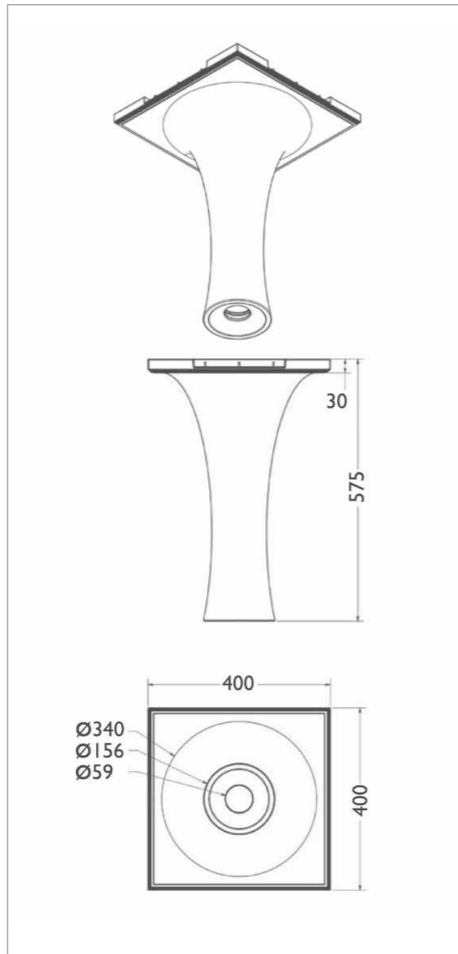

The semi-recessed Fusion range combines design elements from different styles and traditions. The sleek curves seem to flow into the ceiling in a very natural and organic way. The absence of any visible joint whatsoever tends to leave people puzzled. And since the Fusion range is fully paintable, it seems to become an integral part of you ceiling in some magic and mystical way.

Die halb versenkte Serie Fusion kombiniert Design- elemente verschiedener Stile und Traditionen. Die schlanken Kurven scheinen auf sehr natürliche und organische Weise mit der Decke zu verschmelzen. Der Verzicht auf jede Art von sichtbarer Verbindung verblüfft den Betrachter. Dank ihrer vollständigen Anstrichfähigkeit scheint die Reihe Fusion auf magische und geheimnisvolle Weise mit Ihrer Decke zu verschmelzen.

La gamme de luminaires semi-encastrés Fusion allie des éléments de design de différents styles et traditions. Les courbes épurées semblent fusionner avec le plafond, de façon naturelle et organique. L'absence de toute jointure visible est déconcertante. Parce que les luminaires Fusion peuvent être entièrement peints, ils font totalement corps avec votre plafond, donnant une touche de magie et de mystère à votre décoration.

La serie di prodotti Fusion a semi incasso unisce elementi di design con tipologie e tradizioni diverse. La curve eleganti sembrano confluire verso il soffitto in modo molto naturale e organico. L'assoluta assenza di giunti visibili è assolutamente strabiliante. E dato che la serie Fusion è completamente verniciabile, pare diventare parte integrante del soffitto in modo quasi magico e mistico.