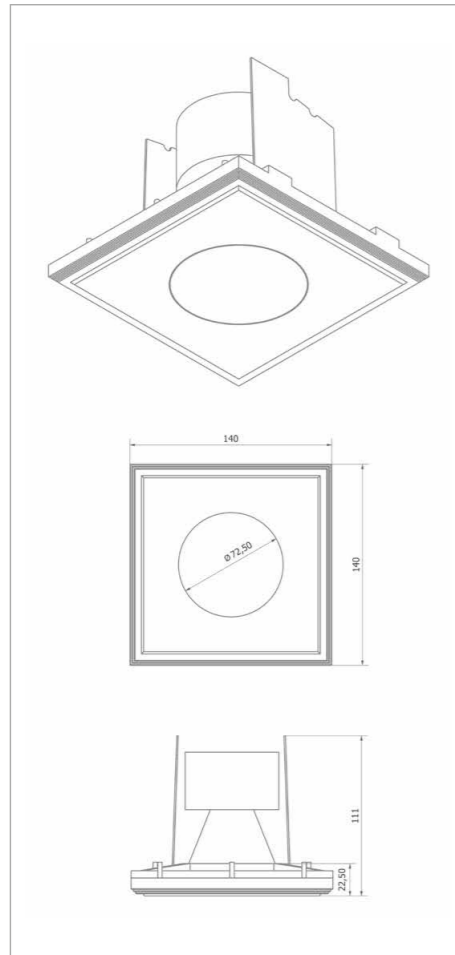

Pure, timeless and minimalistic : the Zerodix range offers a perfect solution for general illumination solutions. The range is completely trimless and offers a diffuser that sits flush with the ceiling. The Zerodix range allows you combine design and function with quality and efficiency. Sometimes you can just have it all !

Klar, zeitlos und minimalistisch : Die Serie Zerodix bietet die perfekte Lösung für allgemeine Beleuchtungsprojekte. Die komplett randlose Serie ist mit einem Diffusor ausgestattet, der bündig an die Decke anschließt. Mit der Serie Zerodix können Sie Design und Funktionalität mit Qualität und Effizienz verbinden. Manchmal kann man einfach alles haben!

Design épuré, intemporel et minimaliste : la collection Zerodix est la solution d'éclairage d'ambiance idéale. Ces luminaires sans cadre disposent d'un diffuseur qui fusionne totalement avec le plafond. La collection Zerodix vous permet de conjuguer qualité et efficacité en termes de design et de fonction. Comme quoi parfois, vous pouvez tout avoir !

Linee essenziali, senza tempo e minimaliste: la serie Zerodix offre una fantastica proposta per tutte le soluzioni di illuminazione. La serie è completamente senza telaio ed inoltre ha un diffusore che è a livello del soffitto. La serie Zerodix rappresenta il binomio perfetto tra design e funzionalità con grande efficienza e qualità. Alle volte si può veramente avere tutto!

Puur, tijdloos en minimalistisch: de Zerodix collectie biedt u de perfecte oplossing voor algemene verlichting. Deze lampen zonder sierlijst beschikken over een diffusor die naadloos op het plafond aansluit. Met Zerodix gaan design, functionaliteit, kwaliteit en efficiëntie hand in hand. Soms hoeft u helemaal geen compromissen te sluiten!