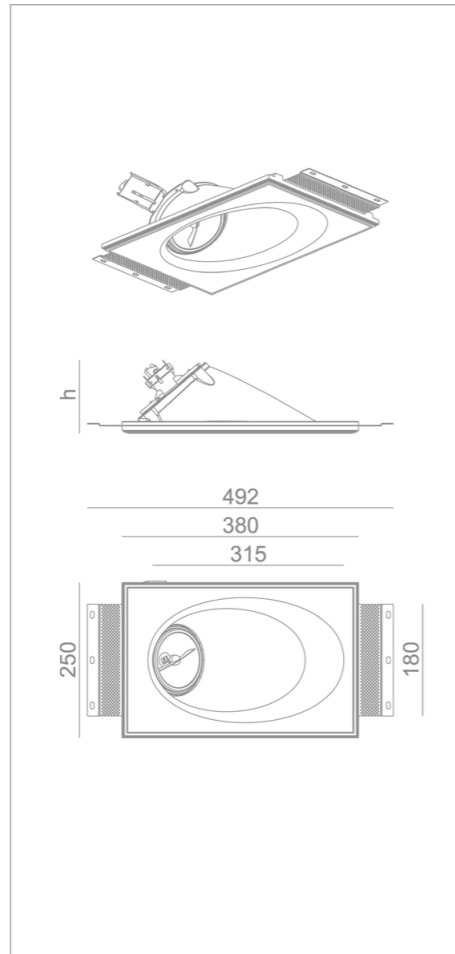

The Mist range of wall washer light fixtures, offers a unique appearance. The truly trimless integration capabilities of the Mist fixture combine with the minimalistic, hidden light source to create light out of nowhere, as a light beacon that suddenly appears out of the fog. The system allows you to rotate the lamp in all directions with a single, almost invisible ring.

Die Mist-Reihe von Deckenfluterfassungen zeichnet sich durch ihr einzigartiges Erscheinungsbild aus. Die komplett randlosen Einbaumöglichkeiten der Mist-Leuchtenserie schaffen in Kombination mit der schlichten, verdeckten Lichtquelle Licht aus dem Nichts, wie ein Leuchtfeuer, das plötzlich aus dem Nebel auftaucht. Das Einbausystem ermöglicht das Drehen der Lampe in alle Richtungen mit einem einfachen, fast unsichtbaren Ring.

La collection de plafonniers à éclairage mural Mist crée une atmosphère unique. Avec une source lumineuse minimaliste et encastrée, les plafonniers Mist créent une lumière naturelle, comme un phare transperçant le brouillard. Un système unique vous permet de faire pivoter la lampe dans tous les sens, à l'aide d'un anneau quasi invisible.

La gamma Mist si compone di punti luce wallwasher dal design unico. Gli elementi di questa serie sono senza tempo e grazie alle loro costruzioni ad incasso rappresentano dei punti luce minimalisti, invisibili ma che dal nulla diffondono il loro cono di luce dalla nebbia. Il sistema di montaggio vi permette di ruotare la lampada in tutte le direzioni, grazie ad un anello praticamente invisibile.