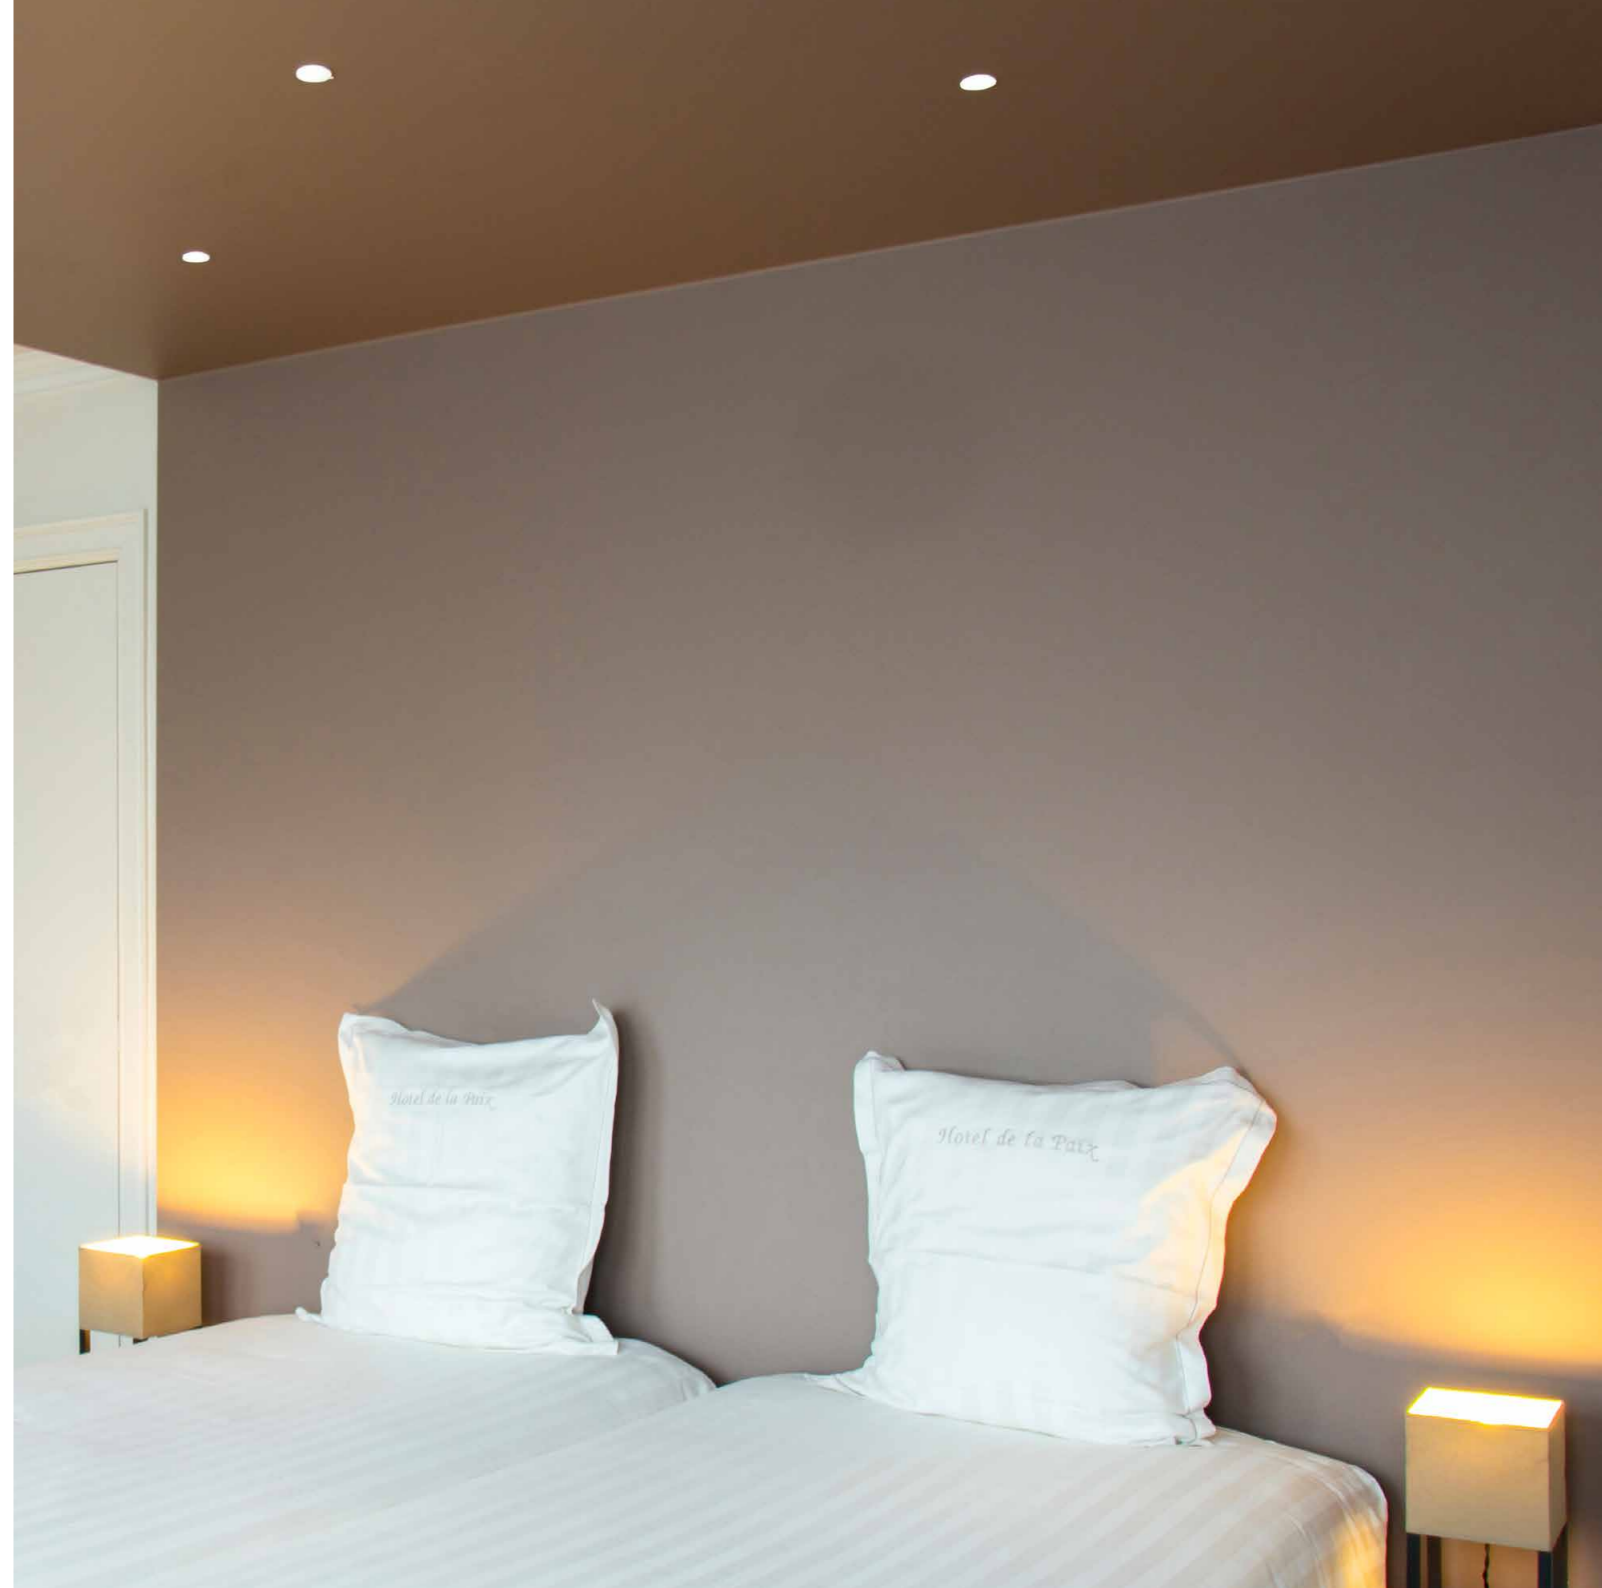

Enola representa un diseño atemporal y minimalista que combinará perfectamente con su estilo personal. La combinación del diseño con bordes afilados con una abertura sencilla y redondeada añade un elemento fresco, vivo y brillante tanto a los interiores contemporáneos como clásicos.

ENOLA 30 TRIMLESS		PHASE DIM	DALI
Adj. IP20 Indoor: IP20 LED + regular CALCYT® plaster	600 LM CRI92	275 71 030	275 31 030
Adj IP54 Bathroom: IP54 LED + regular CALCYT® plaster	600 LM CRI92	275 71 031	275 31 031
Adj IP54 Outdoor: IP54 LED + waterproof CALCYT+® plaster	600 LM CRI92	275 71 035	275 31 035

Ref N° for 2700K version - Also available in 3000K

ENOLA 50 TRIMLESS		PHASE DIM	DALI
Adj. IP20 Indoor: IP20 LED + regular CALCYT® plaster	GU10	276 11 050	
	700 LM CRI92	276 72 040	276 32 040
	1000 LM CRI97	276 74 040	276 34 040
	1300 LM CRI92	276 73 040	276 33 040
	1800 LM CRI97	276 75 040	276 35 040
Fix IP54 Bathroom: IP54 LED + regular CALCYT® plaster	GU10	276 11 051	
	700 LM CRI92	276 72 041	276 32 041
	1000 LM CRI97	276 74 041	276 34 041
	1300 LM CRI92	276 73 041	276 33 041
	1800 LM CRI97	276 75 041	276 35 041
Fix IP54 Outdoor: IP54 LED + waterproof CALCYT+® plaster	GU10	276 11 055	
	700 LM CRI92	276 72 045	276 32 045
	1000 LM CRI97	276 74 045	276 34 045
	1300 LM CRI92	276 73 045	276 33 045
	1800 LM CRI97	276 75 045	276 35 045

Ref N° for 2700K version - Also available in DimToWarm, 3000K, 4000K