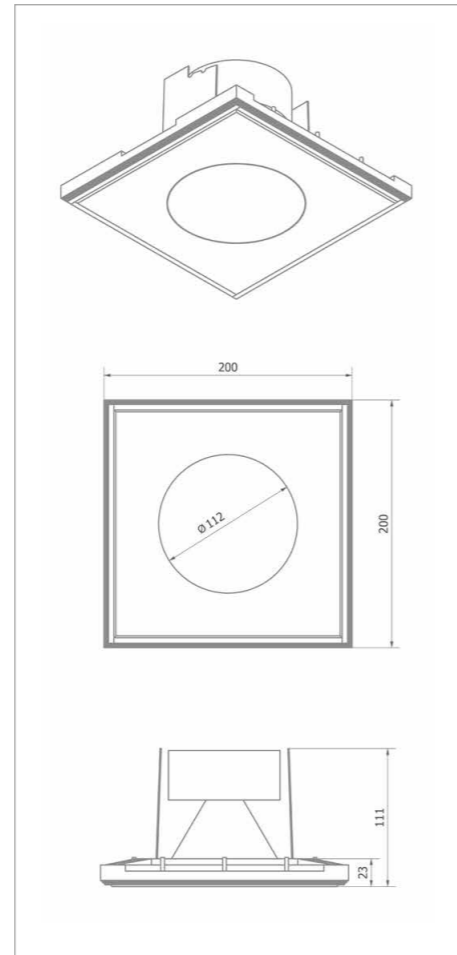

Pure, timeless and minimalistic : the Zerodix range offers a perfect solution for general illumination solutions. The range is completely trimless and offers a diffuser that sits flush with the ceiling. The Zerodix range allows you combine design and function with quality and efficiency. Sometimes you can just have it all !

Klar, zeitlos und minimalistisch : Die Serie Zerodix bietet die perfekte Lösung für allgemeine Beleuchtungsprojekte. Die komplett randlose Serie ist mit einem Diffusor ausgestattet, der bündig an die Decke anschließt. Mit der Serie Zerodix können Sie Design und Funktionalität mit Qualität und Effizienz verbinden. Manchmal kann man einfach alles haben!

Design épuré, intemporel et minimaliste : la collection Zerodix est la solution d'éclairage d'ambiance idéale. Ces luminaires sans cadre disposent d'un diffuseur qui fusionne totalement avec le plafond. La collection Zerodix vous permet de conjuguer qualité et efficacité en termes de design et de fonction. Comme quoi parfois, vous pouvez tout avoir !

Linee essenziali, senza tempo e minimaliste: la serie Zerodix offre una fantastica proposta per tutte le soluzioni di illuminazione. La serie è completamente senza telaio ed inoltre ha un diffusore che è a livello del soffitto. La serie Zerodix rappresenta il binomio perfetto tra design e funzionalità con grande efficienza e qualità. Alle volte si può veramente avere tutto!

Puur, tijdloos en minimalistisch: de Zerodix collectie biedt u de perfecte oplossing voor algemene verlichting. Deze lampen zonder sierlijst beschikken over een diffusor die naadloos op het plafond aansluit. Met Zerodix gaan design, functionaliteit, kwaliteit en efficiëntie hand in hand. Soms hoeft u helemaal geen compromissen te sluiten!