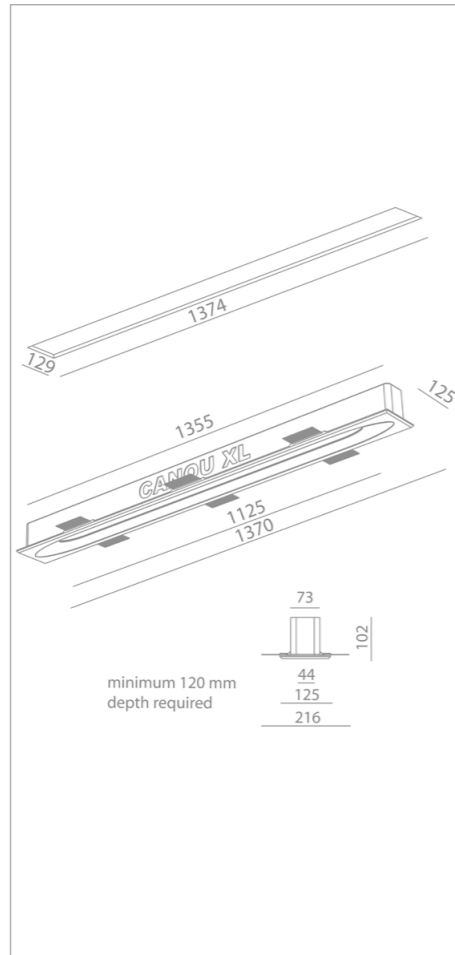

The Canou range is a prime example of the soft-edge design from Brick In The Wall. A key design feature is the smooth and gentle curve that seems to fade into the architecture. The result is a unique light fixture, that creates inspiration and movement, especially when one combines multiple Canou and Canou XL fixtures.

Die Canou-Reihe ist ein Musterbeispiel für das abgerundete Design von Brick In The Wall. Ein wesentliches Designmerkmal ist die dezente, weiche Kurve, die mit der Architektur zu verschmelzen scheint. Das Ergebnis ist eine einzigartige Leuchte, die Inspiration und Bewegung schafft, insbesondere, wenn man mehrere Canou- und Canou-XL-Leuchten miteinander kombiniert.

La gamme Canou est le meilleur exemple du design à bords graduels de Brick In The Wall. Sa forme arrondie semble faire corps avec l'architecture. Résultat : des luminaires uniques, qui créent du mouvement et de l'inspiration, en particulier quand on les associe aux modèles Canou et Canou XL.

La serie Canou è un esempio del nuovo design morbido di Brick In The Wall. Le caratteristiche principali del design di questa serie sono le curve morbide e gentili che si sposano perfettamente con l'architettura dell'ambiente. Il risultato è un punto luce unico che dona ispirazione e dinamicità, soprattutto se combinato con gli elementi multipli Canou e Canou XL.

De Canou-reeks is een uitstekend voorbeeld van het soft-edge design van Brick In The Wall. De gladde en zachte lijnen die in de architectuur lijken te verdwijnen, typeren dit ontwerp. Het resultaat is een unieke armatuur die inspiratie en beweging creëert, vooral als u ze combineert met Canou XL-armaturen.