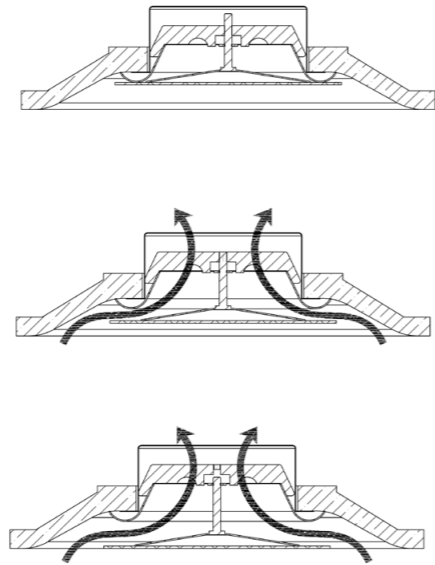

FLUSH 111 VENTILATION

*Paintable recessed trimless
ventilation unit
Adjustable airflow*

Ref N° 211 02 000

For ventilation tube diameter 125mm