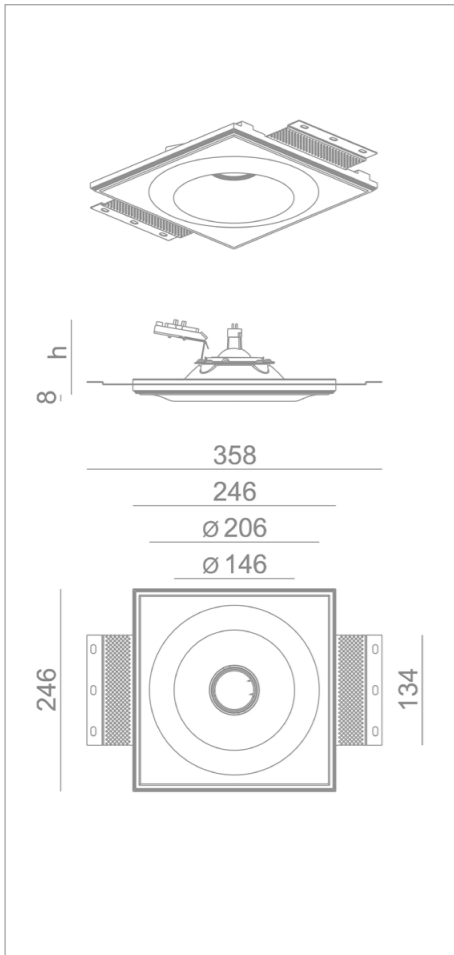

Touch-It introduces gentle and smooth curves, which make the light fixture radiate from the ceiling, adding new dynamics to your architecture. With the fully paintable Touch-It, it becomes hard to see where the ceiling ends and the light fixture begins, a typical feature of the 'invisible integration of light' approach.

Touch-It führt weiche und dezente Kurven ein, die den Leuchtkörper von der Decke strahlen lassen und Ihrer Inneneinrichtung eine neue Dynamik verleihen. Mit der vollständig anstrichfähigen Touch-It wird es schwierig zu erkennen, wo die Decke endet und der Leuchtkörper beginnt – eine typische Eigenschaft des Ansatzes der „unsichtbaren Integration des Lichts“.

Avec ses courbes douces et épurées, les luminaires Touch-It offrent à vos plafonds un éclairage rayonnant, ajoutant ainsi une nouvelle dynamique à votre architecture. Parce que Touch-It peut être totalement peint, le plafond et le luminaire ne font plus qu'un, reprenant le concept d' « intégration invisible de la lumière ».

Touch-It introduce linee morbide e arrondate che si sviluppano a raggiera sul soffitto creando dinamiche nuove nell'ambito architettonico. Con gli elementi Touch-IT completamente verniciabili, è difficile scoprire dove finisce il soffitto e dove inizia l'elemento luce, la caratteristica più tipica dell' "integrazione invisibile della luce".

Touch-It introduceert vloeiende en zachte lijnen waardoor de armatuur van het plafond straalt en uw architectuur een nieuwe dynamiek krijgt. Met de volledige overschilderbare Touch-It is het moeilijk te zien waar het plafond eindigt en de lamp begint, een typisch kenmerk van de 'onzichtbare integratie van licht'.