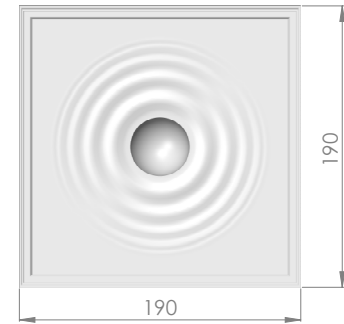

INSTALLATION KIT

STANDARD (included) installation system for ceiling 9 - 12 - 15 mm

REF N° 321 99 025 installation system for gypsum ceiling 25 mm

REF N° 321 99 030 installation system for gypsum ceiling 30 mm