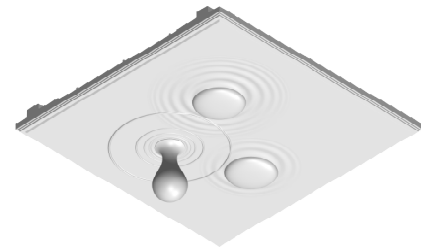

TECHNICAL DATA SHEET

AQUA TRIO WATERDROP 3x500LM FIX TRIMLESS IP65

BATHROOM - STANZA DA BAGNO - BADEZIMMER - BADKAMER - SALLE DE BAINS - CUARTO DE BAÑO

Fix (not adjustable) 0° - 0°

324 x 324 mm - h = 90 mm

Material: CALCYT® plaster

AQUA TRIO WATERDROP IP65
2x500LM INDIRECT CRI 92
1x500LM WATERDROP CRI 92

2700°K	3000°K	
REF N° 329 28 000	REF N° 329 28 100	

3x5,8W - 3x500LM - 2stepMacAdam - **F**
Serial wiring - - - -
Requires remote LED driver - 700mA

1-10V DALI PUSH

REF N° 697 30 015 min 2W max 20W DALI

REF N° 697 60 015 min 2W max 20W 1-10V PUSH

REF N° 697 77 010 min 2W max 10W PHASE DIM

REF N° 697 77 020 min 11W max 20W PHASE DIM

230V/50Hz - - current controlled

- - IP20 - 700mA - dimmable

INSTALLATION KIT

STANDARD(included) installation system for ceiling 9 -12 -15 mm

REF N° 324 99 025 installation system for gypsum ceiling 25 mm

REF N° 324 99 030 installation system for gypsum ceiling 30 mm