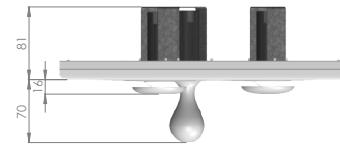

TECHNICAL DATA SHEET

AQUA TRIO WATERDROP 3x500LM FIX TRIMLESS IP65

BATHROOM - STANZA DA BAGNO - BADEZIMMER - BADKAMER - SALLE DE BAINS - CUARTO DE BAÑO

Fix (not adjustable) 0° - 0°

324 x 324 mm - h = 90 mm

Material: CALCYT® plaster

AQUA TRIO WATERDROP IP65
2x500LM INDIRECT CRI 92
1x500LM WATERDROP CRI 92

2700°K	3000°K	
REF N° 329 28 000	REF N° 329 28 100	

3x5,8W - 3x500LM - 2stepMacAdam - **F**
Serial wiring - - - -
Requires remote LED driver - 700mA