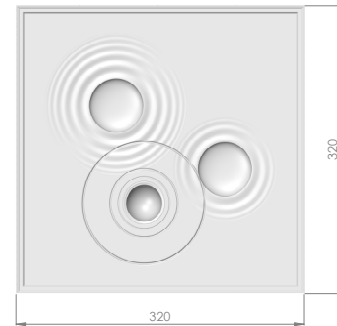

TECHNICAL DATA SHEET

AQUA TRIO WATERDROP 3x500LM FIX TRIMLESS IP65

BATHROOM - STANZA DA BAGNO - BADEZIMMER - BADKAMER - SALLE DE BAINS - CUARTO DE BAÑO

Fix (not adjustable) 0° - 0°

324 x 324 mm - h = 90 mm

Material: CALCYT® plaster

AQUA TRIO WATERDROP IP65
2x500LM INDIRECT CRI 92
1x500LM WATERDROP CRI 92

2700°K	3000°K	
REF N° 329 28 000	REF N° 329 28 100	

3x5,8W - 3x500LM - 2stepMacAdam - **F**
Serial wiring - - - -
Requires remote LED driver - 700mA