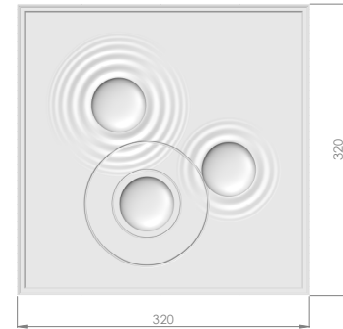

INSTALLATION KIT

STANDARD (included) installation system for ceiling 9 - 12 - 15 mm

REF N° 324 99 025 installation system for gypsum ceiling 25 mm

REF N° 324 99 030 installation system for gypsum ceiling 30 mm