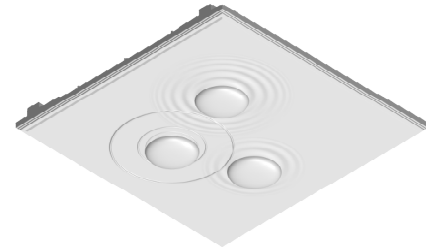

TECHNICAL DATA SHEET

AQUA TRIO INDIRECT 3x500LM FIX TRIMLESS IP65

BATHROOM - STANZA DA BAGNO - BADEZIMMER - BADKAMER - SALLE DE BAINS - CUARTO DE BAÑO

Fix (not adjustable) 0° - 0°

324 x 324 mm - h = 90 mm

Material: CALCYT® plaster

AQUA TRIO INDIRECT IP65 3x500LM INDIRECT CRI 92

2700°K	3000°K
REF N° 327 28 000	REF N° 327 28 100

3x5,8W - 3x500LM - 2stepMacAdam - **F**
Serial wiring - - - -
Requires remote LED driver - 700mA

1-10V DALI PUSH

REF N° 697 30 015 min 2W max 20W DALI

REF N° 697 60 015 min 2W max 20W 1-10V PUSH

REF N° 697 77 010 min 2W max 10W PHASE DIM

REF N° 697 77 020 min 11W max 20W PHASE DIM

230V/50Hz - - current controlled

- - IP20 - 700mA - dimmable

INSTALLATION KIT

STANDARD (included) installation system for ceiling 9 - 12 - 15 mm

REF N° 324 99 025 installation system for gypsum ceiling 25 mm

REF N° 324 99 030 installation system for gypsum ceiling 30 mm