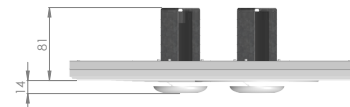

INSTALLATION KIT

STANDARD (included) installation system for ceiling 9 - 12 - 15 mm

REF N° 324 99 025 installation system for gypsum ceiling 25 mm

REF N° 324 99 030 installation system for gypsum ceiling 30 mm