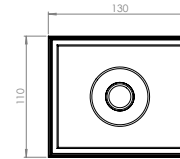

TECHNICAL DATA SHEET

WASAABII 1000LM PENDANT SOFT TRIMLESS IP54

BATHROOM - STANZA DA BAGNO - BADEZIMMER - BADKAMER - SALLE DE BAINS - CUARTO DE BAÑO

Fix (not adjustable) 0° - 0°

114x134 mm - h = 70 mm

Material: CALCYT® plaster + Cable