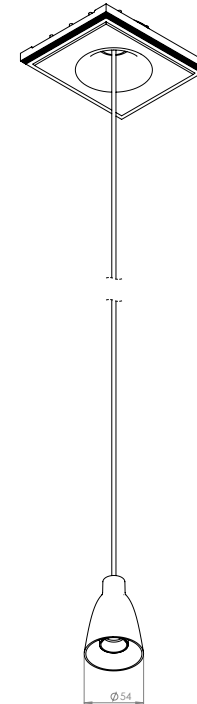

TECHNICAL DATA SHEET

WASAABII 1000LM PENDANT SOFT TRIMLESS IP54

BATHROOM - STANZA DA BAGNO - BADEZIMMER - BADKAMER - SALLE DE BAINS - CUARTO DE BAÑO

Fix (not adjustable) 0° - 0°

114x134 mm - h = 70 mm

Material: CALCYT® plaster + Cable

Ref N° 1100 BLACK

Black
Nero
Schwarz
Zwart
Noir
Negro

Ref N° 1100 WHITE

White
Bianco
Weiß
Wit
Blanc
Blanco

Ref N° 1100 GREY

Grey
Grigio
Grau
Grijs
Gris
Gris

Ref N° 1100 MESSING

Brass
Otonne
Messing
Messing
Laiton
Latón

Ref N° 1100 BRONZE

Bronze
Bronzo
Bronze
Bronz
Bronze
Bronze

Ref N° 1101 00 001

Clip-on accessory 1
Small ball

WASAABII PENDANT SOFT TRIMLESS IP54 1000LM CRI 92

	2700°K	3000°K	
	REF N° 1124 26 931	REF N° 1124 26 831	

8,3 W - 1000LM - 2 step MacAdam - **A+**
Serial wiring - - **CE** - -
Requires remote LED driver - 700mA
Standard beam angle 28° -
Optional beam angle 44°

REMOTE LED DRIVER ON/OFF

REF N° 697 00 015 min.2W max. 32W

REF N° 697 00 025 min.2W max. 50W

230V/50Hz - - current controlled
 - **CE** - IP20 - 700mA - not dimmable

REMOTE LED DRIVER DIM

REF N° 697 60 040 min.3W max. 60W

1-10V DALI PUSH

REF N° 697 30 015 min 2W max 20W DALI

REF N° 697 60 015 min 2W max 20W 1-10V PUSH

REF N° 697 77 010 min 2W max 10W PHASE DIM

REF N° 697 77 020 min 11W max 20W PHASE DIM

230V/50Hz - - current controlled
 - **CE** - IP20 - 700mA - dimmable

INSTALLATION KIT

STANDARD (included) installation system for ceiling 9 -12 -15 mm

REF N° 200 99 025 installation system for gypsum ceiling 25 mm

REF N° 200 99 030 installation system for gypsum ceiling 30 mm

PENDANT CABLE

REF N° 681 01 003 pendant cable black 3m

REF N° 681 02 003 pendant cable white 3m

REF N° 681 01 006 pendant cable black 6m

REF N° 681 02 006 pendant cable white 6m

BEAM ANGLES

STANDARD (included) beam angle 28°

REF N° 203 20 044 (option) beam angle 44°