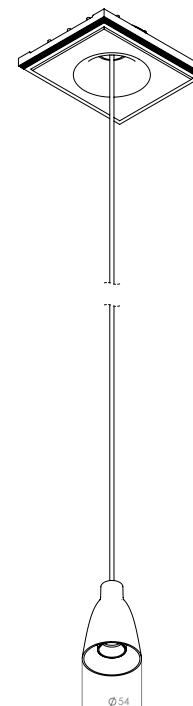

TECHNICAL DATA SHEET

WASAABII 500LM PENDANT SOFT TRIMLESS IP54

BATHROOM - STANZA DA BAGNO - BADEZIMMER - BADKAMER - SALLE DE BAINS - CUARTO DE BAÑO

Fix (not adjustable) 0° - 0°

114x134 mm - h = 70 mm

Material: CALCYT® plaster + Cable

Ref N° 1100 BLACK

Black
Nero
Schwarz
Zwart
Noir
Negro

Ref N° 1100 WHITE

White
Bianco
Weiß
Wit
Blanc
Blanco

Ref N° 1100 GREY

Grey
Grigio
Grau
Grijs
Gris
Gris

Ref N° 1100 MESSING

Brass
Otonne
Messing
Messing
Laiton
Latón

Ref N° 1100 BRONZE

Bronze
Bronzo
Bronze
Bronz
Bronze
Bronze

Ref N° 1101 00 001

Clip-on accessory 1
Small ball

WASAABII PENDANT SOFT TRIMLESS IP54 500LM CRI 92

	2700°K	3000°K	
	REF N° 1124 28 931	REF N° 1124 28 831	

5,9 W - 500LM - 2 step MacAdam - **A+**
Serial wiring - - **CE** - -
Requires remote LED driver - 700mA
Standard Perfectbeam 24° - Optional 44° beam
Ultra low glare (UGR < 13)

REMOTE LED DRIVER ON/OFF

REF N° 697 00 015 min.2W max. 32W

REF N° 697 00 025 min.2W max. 50W

230V/50Hz - - current controlled
 - **CE** - IP20 - 700mA - not dimmable

REMOTE LED DRIVER DIM

REF N° 697 60 040 min.3W max. 60W

1-10V DALI PUSH

REF N° 697 30 015 min 2W max 20W DALI

REF N° 697 60 015 min 2W max 20W 1-10V PUSH

REF N° 697 77 010 min 2W max 10W PHASE DIM

REF N° 697 77 020 min 11W max 20W PHASE DIM

230V/50Hz - - current controlled
 - **CE** - IP20 - 700mA - dimmable

INSTALLATION KIT

STANDARD (included) installation system for ceiling 9 -12 -15 mm

REF N° 200 99 025 installation system for gypsum ceiling 25 mm

REF N° 200 99 030 installation system for gypsum ceiling 30 mm

PENDANT CABLE

REF N° 681 01 003 pendant cable black 3m

REF N° 681 02 003 pendant cable white 3m

REF N° 681 01 006 pendant cable black 6m

REF N° 681 02 006 pendant cable white 6m

BEAM ANGLES

STANDARD (included) beam angle 24°

REF N° 203 20 044 (option) beam angle 44°