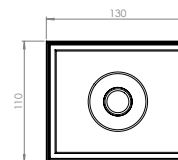

TECHNICAL DATA SHEET

WASAABII 500LM PENDANT SOFT TRIMLESS IP54

BATHROOM - STANZA DA BAGNO - BADEZIMMER - BADKAMER - SALLE DE BAINS - CUARTO DE BAÑO

Fix (not adjustable) 0° - 0°

114x134 mm - h = 70 mm

Material: CALCYT® plaster + Cable