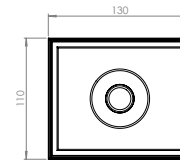

TECHNICAL DATA SHEET

WASAABII 200LM PENDANT SOFT TRIMLESS IP54

BATHROOM - STANZA DA BAGNO - BADEZIMMER - BADKAMER - SALLE DE BAINS - CUARTO DE BAÑO

Fix (not adjustable) 0° - 0°

114x134 mm - h = 70 mm

Material: CALCYT® plaster + Cable