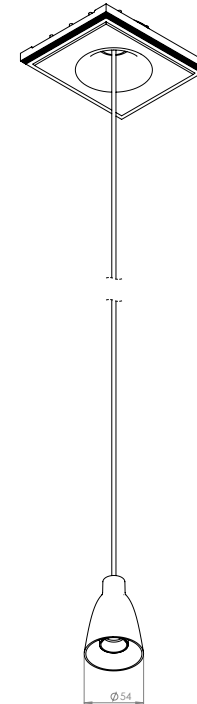

TECHNICAL DATA SHEET

WASAABII 200LM PENDANT SOFT TRIMLESS IP54

BATHROOM - STANZA DA BAGNO - BADEZIMMER - BADKAMER - SALLE DE BAINS - CUARTO DE BAÑO

Fix (not adjustable) 0° - 0°

114x134 mm - h = 70 mm

Material: CALCYT® plaster + Cable

Ref N° 1100 BLACK

Black
Nero
Schwarz
Zwart
Noir
Negro

Ref N° 1100 WHITE

White
Bianco
Weiß
Wit
Blanc
Blanco

Ref N° 1100 GREY

Grey
Grigio
Grau
Grijs
Gris
Gris

Ref N° 1100 MESSING

Brass
Otonne
Messing
Messing
Laiton
Latón

Ref N° 1100 BRONZE

Bronze
Bronzo
Bronze
Bronz
Bronze
Bronze

Ref N° 1101 00 001

Clip-on assessorry 1
Small ball

WASAABII PENDANT SOFT TRIMLESS IP54 200LM CRI 92

2700°K	3000°K
REF N° 1124 27 931	REF N° 1124 27 831

2 W - 200LM - 2 step MacAdam - **A+**
Serial wiring - - **CE** - -
Requires remote LED driver - 700mA
Standard Perfectbeam 12° - Optional 8° beam
Ultra low glare (UGR < 13)

REMOTE LED DRIVER ON/OFF

REF N° 697 00 015 min.2W max. 32W

REF N° 697 00 025 min.2W max. 50W

230V/50Hz - - current controlled
 - **CE** - IP20 - 700mA - not dimmable

REMOTE LED DRIVER DIM

REF N° 697 60 040 min.3W max. 60W

1-10V DALI PUSH

REF N° 697 30 015 min 2W max 20W DALI

REF N° 697 60 015 min 2W max 20W 1-10V PUSH

REF N° 697 77 010 min 2W max 10W PHASE DIM

REF N° 697 77 020 min 11W max 20W PHASE DIM

230V/50Hz - - current controlled
 - **CE** - IP20 - 700mA - dimmable

INSTALLATION KIT

STANDARD (included) installation system for ceiling 9 -12 -15 mm

REF N° 200 99 025 installation system for gypsum ceiling 25 mm

REF N° 200 99 030 installation system for gypsum ceiling 30 mm

PENDANT CABLE

REF N° 681 01 003 pendant cable black 3m

REF N° 681 02 003 pendant cable white 3m

REF N° 681 01 006 pendant cable black 6m

REF N° 681 02 006 pendant cable white 6m

BEAM ANGLES

STANDARD (included) beam angle 12°
REF N° 203 20 008 (option) beam angle 8°