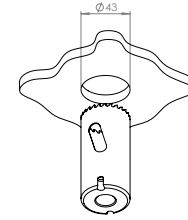

TECHNICAL DATA SHEET

WASAABII 1000LM PENDANT MAXITRIM IP54

BATHROOM - STANZA DA BAGNO - BADEZIMMER - BADKAMER - SALLE DE BAINS - CUARTO DE BAÑO

Fix (not adjustable) 0° - 0°

🔗 Ø43 mm - h = 45 mm

Material: Aluminium + Cable

REF N° 697 37 015 15W DIM DALI Ø40 x 149mm

REF N° 697 77 010 10W PHASE DIM Ø42 x 94mm

230V/50Hz - - - **CE** - IP20 - 700mA
fits through the opening of Ø43mm

REMOTE LED DRIVER ON/OFF

REF N° 697 00 015 min.2W max. 32W