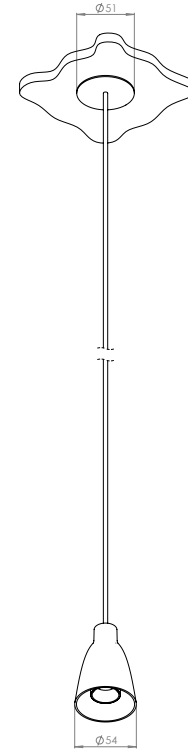

INSTALLATION KIT

REF N° 680 01 043 standard holesaw Ø 43 mm

PENDANT CABLE

REF N° 681 01 003 pendant cable black 3m

REF N° 681 02 003 pendant cable white 3m

REF N° 681 01 006 pendant cable black 6m

REF N° 681 02 006 pendant cable white 6m

BEAM ANGLES

STANDARD (included) beam angle 28°

REF N° 203 20 044 (option) beam angle 44°