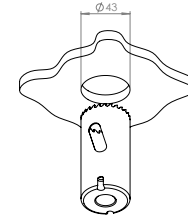

INSTALLATION KIT

REF N° 680 01 043 standard holesaw Ø 43 mm

PENDANT CABLE

REF N° 681 01 003 pendant cable black 3m

REF N° 681 02 003 pendant cable white 3m

REF N° 681 01 006 pendant cable black 6m

REF N° 681 02 006 pendant cable white 6m

BEAM ANGLES

STANDARD (included) beam angle 24°

REF N° 203 20 044 (option) beam angle 44°