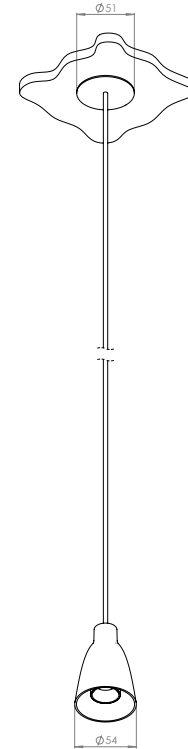

TECHNICAL DATA SHEET

WASAABII 500LM PENDANT MAXITRIM IP54

BATHROOM - STANZA DA BAGNO - BADEZIMMER - BADKAMER - SALLE DE BAINS - CUARTO DE BAÑO

Fix (not adjustable) 0° - 0°

☞ Ø43 mm - h = 45 mm

Material: Aluminium + Cable

Ref N° 1100 BLACK

Black
Nero
Schwarz
Zwart
Noir
Negro

Ref N° 1100 WHITE

White
Bianco
Weiß
Wit
Blanc
Blanco

Ref N° 1100 GREY

Grey
Grigio
Grau
Grijs
Gris
Gris

Ref N° 1100 MESSING

Brass
Otonne
Messing
Messing
Laiton
Latón

Ref N° 1100 BRONZE

Bronze
Bronzo
Bronze
Brons
Bronze
Bronze

Ref N° 1101 00 001

Clip-on assessorry 1
Small ball

WASAABII PENDANT MAXITRIM IP54 500LM CRI 92

	2700°K	3000°K	
	REF N° 1120 28 931	REF N° 1120 28 831	

5,9 W - 500LM - 2 step MacAdam - **A+**
Serial wiring - - **CE** - -
Requires remote LED driver - 700mA
Standard Perfectbeam 24° - Optional 44° beam
Ultra low glare (UGR < 13)

INTEGRAL LED DRIVER

REF N° 697 67 015 15W DIM 1-10V Ø40 x 149mm

REF N° 697 37 015 15W DIM DALI Ø40 x 149mm

REF N° 697 77 010 10W PHASE DIM Ø42 x 94mm

230V/50Hz - - - **CE** - IP20 - 700mA
fits through the opening of Ø43mm

REMOTE LED DRIVER ON/OFF

REF N° 697 00 015 min.2W max. 32W

REF N° 697 00 025 min.2W max. 50W

230V/50Hz - - current controlled
 - **CE** - IP20 - 700mA - not dimmable

REMOTE LED DRIVER DIM

REF N° 697 60 040 min.3W max. 60W

1-10V DALI PUSH

REF N° 697 30 015 min 2W max 20W DALI

REF N° 697 60 015 min 2W max 20W 1-10V PUSH

REF N° 697 77 010 min 2W max 10W PHASE DIM

REF N° 697 77 020 min 11W max 20W PHASE DIM

230V/50Hz - - current controlled
 - **CE** - IP20 - 700mA - dimmable

INSTALLATION KIT

REF N° 680 01 043 standard holesaw Ø 43 mm

PENDANT CABLE

REF N° 681 01 003 pendant cable black 3m

REF N° 681 02 003 pendant cable white 3m

REF N° 681 01 006 pendant cable black 6m

REF N° 681 02 006 pendant cable white 6m

BEAM ANGLES

STANDARD (included) beam angle 24°

REF N° 203 20 044 (option) beam angle 44°