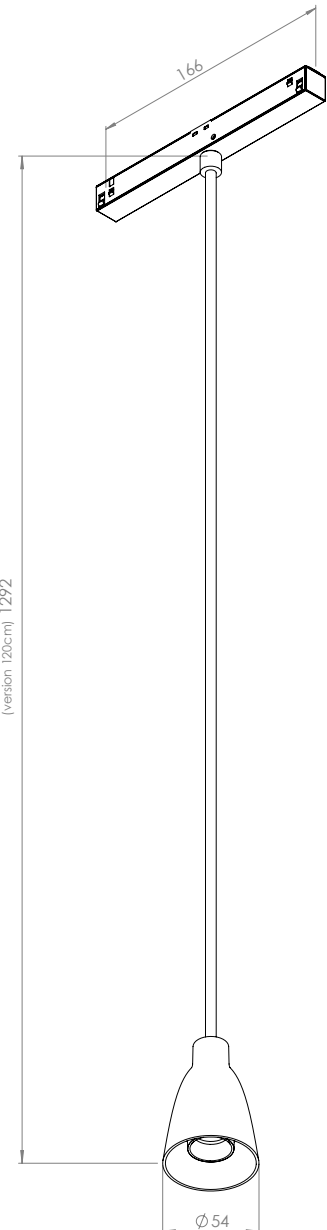

## WASAABII XL 1000LM FIX TRACK IP20

INDOOR - INTERNO - INNERBEREICH - INTERIEUR - INTÉRIEUR - INTERIOR

Fix (not adjustable) 0° - 0°

Installation in 26 mm 48 VDC track

Material: Aluminium + Aluminium Tube

### Ref N° 1101 00 001

Clip-on accessory 1  
Small ball

WASAABII XL FIX TRACK 1000LM CRI 92			
	2700°K	3000°K	
60cm REF N°	1172 16 906	1172 16 806	REF N° 60cm
90cm REF N°	1172 16 909	1172 16 809	REF N° 90cm
120cm REF N°	1172 16 912	1172 16 812	REF N°120cm

8,3 W - 1000LM - 2 step MacAdam - **A+**  
on/off/pwm - - **CE** - -   
For installation in 26 mm 48 VDC track  
Requires remote power supply 48 VDC  
Standard beam angle 28° -  
Optional beam angle 44°

### BEAM ANGLES

**STANDARD** (included) beam angle 28°  
REF N° 203 20 044 (option) beam angle 44°