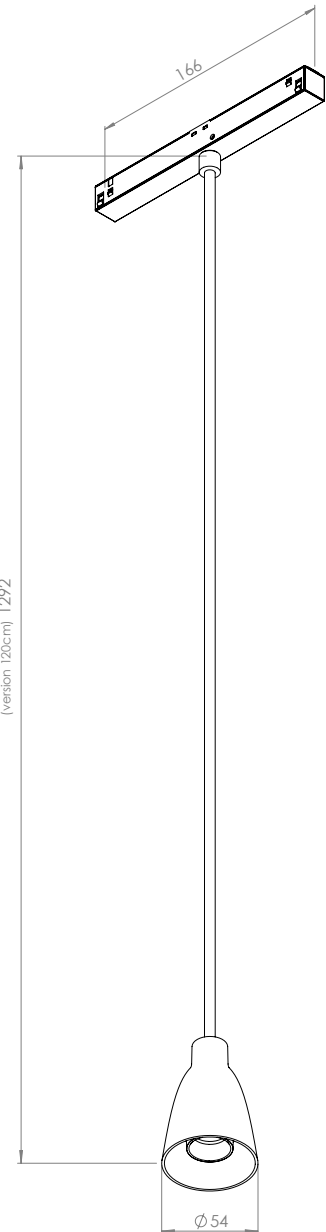

## WASAABII XL 500LM FIX TRACK IP20

INDOOR - INTERNO - INNERBEREICH - INTERIEUR - INTÉRIEUR - INTERIOR

Fix (not adjustable) 0° - 0°

Installation in 26 mm 48 VDC track

Material: Aluminium + Aluminium Tube

### Ref N° 1101 00 001

Clip-on accessory 1  
Small ball

WASAABII XL FIX TRACK 500LM CRI 92			
	2700°K	3000°K	
60cm REF N°	1172 18 906	1172 18 806	REF N° 60cm
90cm REF N°	1172 18 909	1172 18 809	REF N° 90cm
120cm REF N°	1172 18 912	1172 18 812	REF N°120cm

5,9 W - 500LM - 2 step MacAdam - **A+**  
 on/off/pwm - - **CE** - -   
 For installation in 26 mm 48 VDC track  
 Requires remote power supply 48 VDC  
 Standard Perfectbeam 24°. Optional 44° beam  
 Ultra low glare (UGR < 13)

### BEAM ANGLES

**STANDARD** (included) beam angle 24°  
 REF N° 203 20 044 (option) beam angle 44°