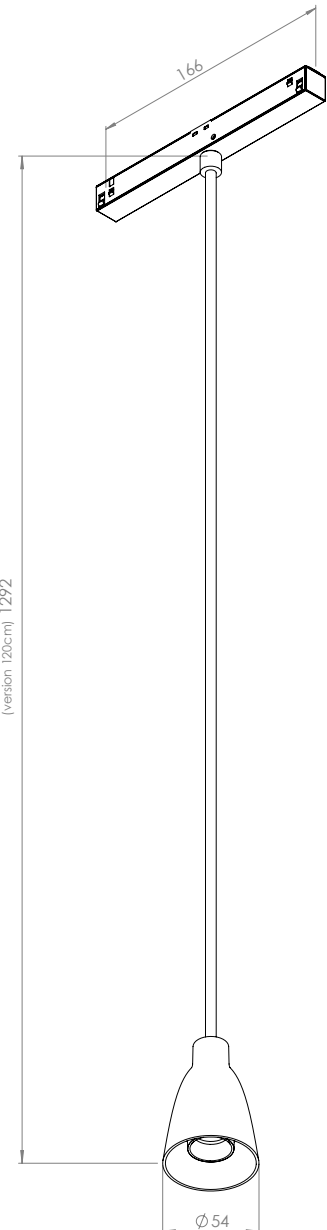

TECHNICAL DATA SHEET

WASAABII XL 200LM FIX TRACK IP20

INDOOR - INTERNO - INNERBEREICH - INTERIEUR - INTÉRIEUR - INTERIOR

Fix (not adjustable) 0° - 0°

Installation in 26 mm 48 VDC track

Material: Aluminium + Aluminium Tube

Ref N° 1100 BLACK

Black
Nero
Schwarz
Zwart
Noir
Negro

Ref N° 1100 WHITE

White
Bianco
Weiß
Wit
Blanc
Bianco

Ref N° 1100 GREY

Grey
Grigio
Grau
Grijs
Gris
Gris

Ref N° 1100 MESSING

Brass
Otonne
Messing
Messing
Laiton
Latón

Ref N° 1100 BRONZE

Bronze
Bronzo
Bronze
Brons
Bronze
Bronce

Ref N° 1101 00 001

Clip-on accessory 1
Small ball

WASAABII XL FIX TRACK 200LM CRI 92			
	2700°K	3000°K	
60cm REF N°	1172 17 906	1172 17 806	REF N° 60cm
90cm REF N°	1172 17 909	1172 17 809	REF N° 90cm
120cm REF N°	1172 17 912	1172 17 812	REF N°120cm

2 W - 200LM - 2 step MacAdam - **A+**
on/off/pwm - - **CE** - -
For installation in 26 mm 48 VDC track
Requires remote power supply 48 VDC
Standard narrowbeam 12°- Optional 8° beam
Ultra low glare (UGR < 13)

REMOTE POWER SUPPLY ON/OFF	
REF N° 648 00 050	50W
REF N° 648 00 150	150W
230V/50Hz - - constant voltage - CE - IP20 - 48VDC - not dimmable	

REMOTE POWER SUPPLY DIM	
REF N° 648 30 055	DALI 55W
REF N° 648 60 080	1-10V 80W
230V/50Hz - - constant voltage - CE - IP20 - 48VDC - dimmable Dims all LED units on the 48VDC track	

(version 60cm) 692
(version 90cm) 992
(version 120cm) 1292

BEAM ANGLES

STANDARD (included) beam angle 12°
REF N° 203 20 008 (option) beam angle 8°