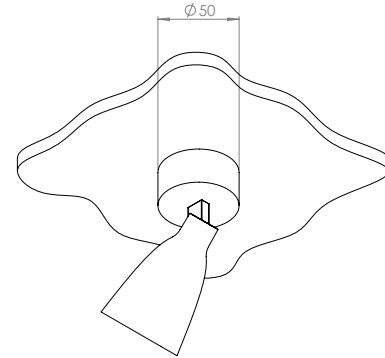

TECHNICAL DATA SHEET

WASAABII 500LM SURFACE SOLO IP54

BATHROOM - STANZA DA BAGNO - BADEZIMMER - BADKAMER - SALLE DE BAINS - CUARTO DE BAÑO

Adjustable 0° - 90°
Surface mounted
Material: Aluminium

Ref N° 1100 BLACK

1-10V DALI PUSH

REF N° 697 30 015 min 2W max 20W DALI

REF N° 697 60 015 min 2W max 20W 1-10V PUSH

REF N° 697 77 010 min 2W max 10W PHASE DIM

REF N° 697 77 020 min 11W max 20W PHASE DIM

230V/50Hz - - current controlled
 - **CE** - IP20 - 700mA - dimmable

BEAM ANGLES

STANDARD (included) beam angle 24°
REF N° 203 20 044 (option) beam angle 44°