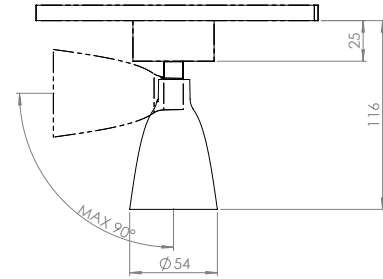

1-10V DALI PUSH

REF N° 697 30 015 min 2W max 20W DALI

REF N° 697 60 015 min 2W max 20W 1-10V PUSH

REF N° 697 77 010 min 2W max 10W PHASE DIM

REF N° 697 77 020 min 11W max 20W PHASE DIM

230V/50Hz - - current controlled
 - **CE** - IP20 - 700mA - dimmable

BEAM ANGLES

STANDARD (included) beam angle 24°
REF N° 203 20 044 (option) beam angle 44°