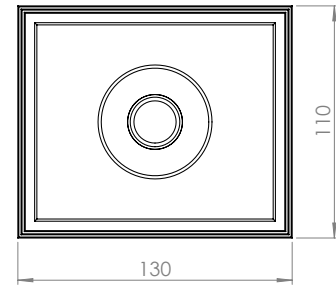

TECHNICAL DATA SHEET

WASAABII 1000LM SWING SOFT TRIMLESS IP54

BATHROOM - STANZA DA BAGNO - BADEZIMMER - BADKAMER - SALLE DE BAINS - CUARTO DE BAÑO

Adjustable 0° - 40°

114x134 mm - h = 70 mm

Material: CALCYT® plaster