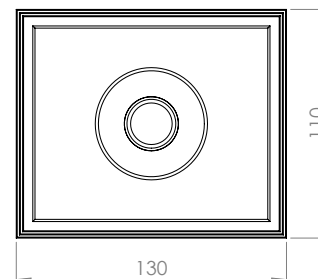

TECHNICAL DATA SHEET

WASAABII 500LM SWING SOFT TRIMLESS IP54

BATHROOM - STANZA DA BAGNO - BADEZIMMER - BADKAMER - SALLE DE BAINS - CUARTO DE BAÑO

Adjustable 0° - 40°

114x134 mm - h = 70 mm

Material: CALCYT® plaster

Ref N° 1100 BLACK

Black
Nero
Schwarz
Zwart
Noir
Negro

Ref N° 1100 WHITE

White
Bianco
Weiß
Wit
Blanc
Blanco

Ref N° 1100 GREY

Grey
Grigio
Grau
Grijs
Gris
Gris

Ref N° 1100 MESSING

Brass
Otonne
Messing
Messing
Laiton
Latón

Ref N° 1100 BRONZE

Bronze
Bronzo
Bronze
Bronz
Bronze
Bronce

Ref N° 1101 00 001

Clip-on assessorly 1
Small ball

WASAABII SWING SOFT TRIMLESS IP54 500LM CRI 92

	2700°K	3000°K	
	REF N° 1151 28 931	REF N° 1151 28 831	

5,9 W - 500LM - 2 step MacAdam - **A+**
Serial wiring - - **CE** - -
Requires remote LED driver - 700mA
Standard Perfectbeam 24° - Optional 44° beam
Ultra low glare (UGR < 13)

REMOTE LED DRIVER ON/OFF

REF N° 697 00 015 min.2W max. 32W

REF N° 697 00 025 min.2W max. 50W

230V/50Hz - - current controlled
CE - IP20 - 700mA - not dimmable

REMOTE LED DRIVER DIM

REF N° 697 60 040 min.3W max. 60W

1-10V DALI PUSH

REF N° 697 30 015 min 2W max 20W DALI

REF N° 697 60 015 min 2W max 20W 1-10V PUSH

REF N° 697 77 010 min 2W max 10W PHASE DIM

REF N° 697 77 020 min 11W max 20W PHASE DIM

230V/50Hz - - current controlled
CE - IP20 - 700mA - dimmable

INSTALLATION KIT

STANDARD (included) installation system for ceiling 9 -12 -15 mm

REF N° 200 99 025 installation system for gypsum ceiling 25 mm

REF N° 200 99 030 installation system for gypsum ceiling 30 mm

BEAM ANGLES

STANDARD (included) beam angle 24°

REF N° 203 20 044 (option) beam angle 44°