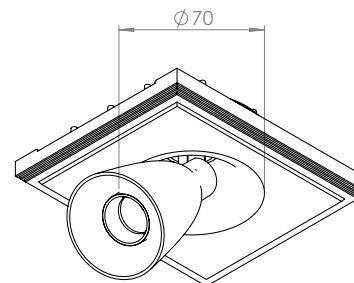

TECHNICAL DATA SHEET

WASAABII 500LM SWING SOFT TRIMLESS IP54

BATHROOM - STANZA DA BAGNO - BADEZIMMER - BADKAMER - SALLE DE BAINS - CUARTO DE BAÑO

Adjustable 0° - 40°

114x134 mm - h = 70 mm

Material: CALCYT® plaster

Ref N° 1100 BLACK

Black
Nero
Schwarz
Zwart
Noir
Negro

Ref N° 1100 WHITE

White
Bianco
Weiß
Wit
Blanc
Blanco

Ref N° 1100 GREY

Grey
Grigio
Grau
Grijs
Gris
Gris

Ref N° 1100 MESSING

Brass
Otonne
Messing
Messing
Laiton
Latón

Ref N° 1100 BRONZE

Bronze
Bronzo
Bronze
Bronz
Bronze
Bronce

Ref N° 1101 00 001

Clip-on assessorly 1
Small ball

WASAABII SWING SOFT TRIMLESS IP54 500LM CRI 92

	2700°K	3000°K	
	REF N° 1151 28 931	REF N° 1151 28 831	

5,9 W - 500LM - 2 step MacAdam - **A+**
Serial wiring - - **CE** - -
Requires remote LED driver - 700mA
Standard Perfectbeam 24° - Optional 44° beam
Ultra low glare (UGR < 13)

REMOTE LED DRIVER ON/OFF

REF N° 697 00 015 min.2W max. 32W

REF N° 697 00 025 min.2W max. 50W

230V/50Hz - - current controlled
CE - IP20 - 700mA - not dimmable

REMOTE LED DRIVER DIM

REF N° 697 60 040 min.3W max. 60W

1-10V DALI PUSH

REF N° 697 30 015 min 2W max 20W DALI

REF N° 697 60 015 min 2W max 20W 1-10V PUSH

REF N° 697 77 010 min 2W max 10W PHASE DIM

REF N° 697 77 020 min 11W max 20W PHASE DIM

230V/50Hz - - current controlled
CE - IP20 - 700mA - dimmable

INSTALLATION KIT

STANDARD (included) installation system for ceiling 9 -12 -15 mm

REF N° 200 99 025 installation system for gypsum ceiling 25 mm

REF N° 200 99 030 installation system for gypsum ceiling 30 mm

BEAM ANGLES

STANDARD (included) beam angle 24°

REF N° 203 20 044 (option) beam angle 44°