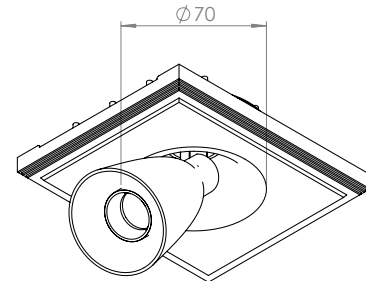

TECHNICAL DATA SHEET

WASAABII 200LM SWING SOFT TRIMLESS IP54

BATHROOM - STANZA DA BAGNO - BADEZIMMER - BADKAMER - SALLE DE BAINS - CUARTO DE BAÑO

Adjustable 0° - 40°

114x134 mm - h = 70 mm

Material: CALCYT® plaster

Ref N° 1100 BLACK

Black
Nero
Schwarz
Zwart
Noir
Negro

Ref N° 1100 WHITE

White
Bianco
Weiß
Wit
Blanc
Blanco

Ref N° 1100 GREY

Grey
Grigio
Grau
Grijs
Gris
Gris

Ref N° 1100 MESSING

Brass
Otonne
Messing
Messing
Laiton
Latón

Ref N° 1100 BRONZE

Bronze
Bronzo
Bronze
Bronz
Bronze
Bronce

Ref N° 1101 00 001

Clip-on accessory 1
Small ball

WASAABII SWING SOFT TRIMLESS IP54 200LM CRI 92

2700°K	3000°K
REF N° 1151 27 931	REF N° 1151 27 831

2 W - 200LM - 2 step MacAdam - **A+**
Serial wiring - - **CE** - -
Requires remote LED driver - 700mA
Standard Perfectbeam 12° - Optional 8° beam
Ultra low glare (UGR < 13)

REMOTE LED DRIVER ON/OFF

REF N° 697 00 015 min.2W max. 32W

REF N° 697 00 025 min.2W max. 50W

230V/50Hz - - current controlled
 - **CE** - IP20 - 700mA - not dimmable

REMOTE LED DRIVER DIM

REF N° 697 60 040 min.3W max. 60W

1-10V DALI PUSH

REF N° 697 30 015 min 2W max 20W DALI

REF N° 697 60 015 min 2W max 20W 1-10V PUSH

REF N° 697 77 010 min 2W max 10W PHASE DIM

REF N° 697 77 020 min 11W max 20W PHASE DIM

230V/50Hz - - current controlled
 - **CE** - IP20 - 700mA - dimmable

INSTALLATION KIT

STANDARD (included) installation system for ceiling 9 -12 -15 mm

REF N° 200 99 025 installation system for gypsum ceiling 25 mm

REF N° 200 99 030 installation system for gypsum ceiling 30 mm

BEAM ANGLES

STANDARD (included) beam angle 12°
REF N° 203 20 008 (option) beam angle 8°