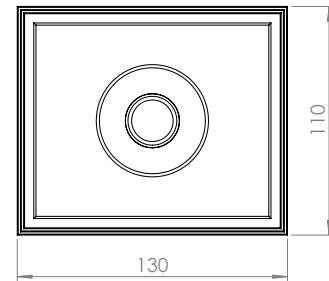

TECHNICAL DATA SHEET

WASAABII 200LM SWING SOFT TRIMLESS IP54

BATHROOM - STANZA DA BAGNO - BADEZIMMER - BADKAMER - SALLE DE BAINS - CUARTO DE BAÑO

Adjustable 0° - 40°

114x134 mm - h = 70 mm

Material: CALCYT® plaster

Ref N° 1100 BLACK

Black
Nero
Schwarz
Zwart
Noir
Negro

Ref N° 1100 WHITE

White
Bianco
Weiß
Wit
Blanc
Blanco

Ref N° 1100 GREY

Grey
Grigio
Grau
Grijs
Gris
Gris

Ref N° 1100 MESSING

Brass
Otonne
Messing
Messing
Laiton
Latón

Ref N° 1100 BRONZE

Bronze
Bronzo
Bronze
Bronz
Bronze
Bronce

Ref N° 1101 00 001

Clip-on accessory 1
Small ball

WASAABII SWING SOFT TRIMLESS IP54 200LM CRI 92

2700°K	3000°K
REF N° 1151 27 931	REF N° 1151 27 831

2 W - 200LM - 2 step MacAdam - **A+**
Serial wiring - - **CE** - -
Requires remote LED driver - 700mA
Standard Perfectbeam 12° - Optional 8° beam
Ultra low glare (UGR < 13)

REMOTE LED DRIVER ON/OFF

REF N° 697 00 015 min.2W max. 32W

REF N° 697 00 025 min.2W max. 50W

230V/50Hz - - current controlled
 - **CE** - IP20 - 700mA - not dimmable

REMOTE LED DRIVER DIM

REF N° 697 60 040 min.3W max. 60W

1-10V DALI PUSH

REF N° 697 30 015 min 2W max 20W DALI

REF N° 697 60 015 min 2W max 20W 1-10V PUSH

REF N° 697 77 010 min 2W max 10W PHASE DIM

REF N° 697 77 020 min 11W max 20W PHASE DIM

230V/50Hz - - current controlled
 - **CE** - IP20 - 700mA - dimmable

INSTALLATION KIT

STANDARD (included) installation system for ceiling 9 -12 -15 mm

REF N° 200 99 025 installation system for gypsum ceiling 25 mm

REF N° 200 99 030 installation system for gypsum ceiling 30 mm

BEAM ANGLES

STANDARD (included) beam angle 12°
REF N° 203 20 008 (option) beam angle 8°