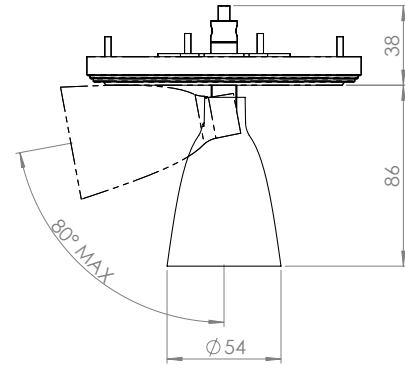

1-10V DALI PUSH

REF N° 697 30 015 min 2W max 20W DALI

REF N° 697 60 015 min 2W max 20W 1-10V PUSH

REF N° 697 77 010 min 2W max 10W PHASE DIM

REF N° 697 77 020 min 11W max 20W PHASE DIM

230V/50Hz - - current controlled
CE - IP20 - 700mA - dimmable