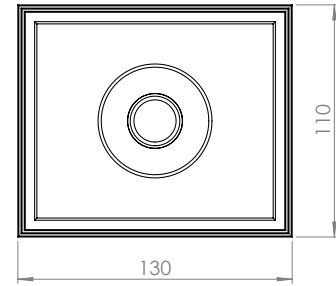

TECHNICAL DATA SHEET

WASAABII 200LM SWING TRIMLESS IP54

BATHROOM - STANZA DA BAGNO - BADEZIMMER - BADKAMER - SALLE DE BAINS - CUARTO DE BAÑO

Adjustable 0° - 80°

114x134 mm - h = 50 mm

Material: CALCYT® plaster