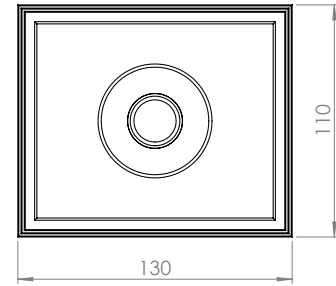

TECHNICAL DATA SHEET

WASAABII 1000LM SWING TRIMLESS IP54

BATHROOM - STANZA DA BAGNO - BADEZIMMER - BADKAMER - SALLE DE BAINS - CUARTO DE BAÑO

Adjustable 0° - 80°

114x134 mm - h = 50 mm

Material: CALCYT® plaster