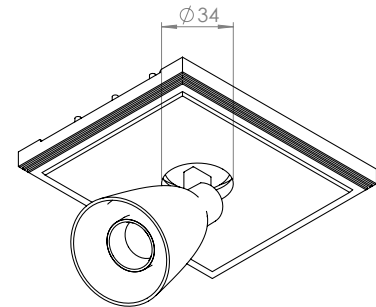

TECHNICAL DATA SHEET

WASAABII 500LM SWING TRIMLESS IP54

BATHROOM - STANZA DA BAGNO - BADEZIMMER - BADKAMER - SALLE DE BAINS - CUARTO DE BAÑO

Adjustable 0° - 80°

114x134 mm - h = 50 mm

Material: CALCYT® plaster

Ref N° 1100 BLACK

Black
Nero
Schwarz
Zwart
Noir
Negro

Ref N° 1100 WHITE

White
Bianco
Weiß
Wit
Blanc
Blanco

Ref N° 1100 GREY

Grey
Grigio
Grau
Grijs
Gris
Gris

Ref N° 1100 MESSING

Brass
Otonne
Messing
Messing
Laiton
Latón

Ref N° 1100 BRONZE

Bronze
Bronzo
Bronze
Bronz
Bronze
Bronze

Ref N° 1101 00 001

Clip-on assessorly 1
Small ball

WASAABII SWING TRIMLESS IP54 500LM CRI 92

2700°K	3000°K
REF N° 1150 28 931	REF N° 1150 28 831

5,9 W - 500LM - 2 step MacAdam - **A+**
Serial wiring - - **CE** - -
Requires remote LED driver - 700mA
Standard Perfectbeam 24° - Optional 44° beam
Ultra low glare (UGR < 13)

REMOTE LED DRIVER ON/OFF

REF N° 697 00 015 min.2W max. 32W

REF N° 697 00 025 min.2W max. 50W

230V/50Hz - - current controlled
 - **CE** - IP20 - 700mA - not dimmable

REMOTE LED DRIVER DIM

REF N° 697 60 040 min.3W max. 60W

1-10V DALI PUSH

REF N° 697 30 015 min 2W max 20W DALI

REF N° 697 60 015 min 2W max 20W 1-10V PUSH

REF N° 697 77 010 min 2W max 10W PHASE DIM

REF N° 697 77 020 min 11W max 20W PHASE DIM

230V/50Hz - - current controlled
 - **CE** - IP20 - 700mA - dimmable

INSTALLATION KIT

STANDARD (included) installation system for ceiling 9 -12 -15 mm

REF N° 200 99 025 installation system for gypsum ceiling 25 mm

REF N° 200 99 030 installation system for gypsum ceiling 30 mm

BEAM ANGLES

STANDARD (included) beam angle 24°

REF N° 203 20 044 (option) beam angle 44°