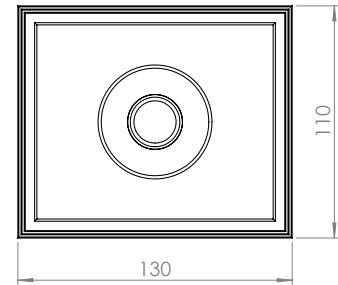

TECHNICAL DATA SHEET

WASAABII 500LM SWING TRIMLESS IP54

BATHROOM - STANZA DA BAGNO - BADEZIMMER - BADKAMER - SALLE DE BAINS - CUARTO DE BAÑO

Adjustable 0° - 80°

114x134 mm - h = 50 mm

Material: CALCYT® plaster

Ref N° 1100 BLACK

Black
Nero
Schwarz
Zwart
Noir
Negro

Ref N° 1100 WHITE

White
Bianco
Weiß
Wit
Blanc
Blanco

Ref N° 1100 GREY

Grey
Grigio
Grau
Grijs
Gris
Gris

Ref N° 1100 MESSING

Brass
Otonne
Messing
Messing
Laiton
Latón

Ref N° 1100 BRONZE

Bronze
Bronzo
Bronze
Bronz
Bronze
Bronze

Ref N° 1101 00 001

Clip-on assessorly 1
Small ball

WASAABII SWING TRIMLESS IP54 500LM CRI 92

2700°K	3000°K
REF N° 1150 28 931	REF N° 1150 28 831

5,9 W - 500LM - 2 step MacAdam - **A+**
Serial wiring - - **CE** - -
Requires remote LED driver - 700mA
Standard Perfectbeam 24° - Optional 44° beam
Ultra low glare (UGR < 13)

REMOTE LED DRIVER ON/OFF

REF N° 697 00 015 min.2W max. 32W

REF N° 697 00 025 min.2W max. 50W

230V/50Hz - - current controlled
 - **CE** - IP20 - 700mA - not dimmable

REMOTE LED DRIVER DIM

REF N° 697 60 040 min.3W max. 60W

1-10V DALI PUSH

REF N° 697 30 015 min 2W max 20W DALI

REF N° 697 60 015 min 2W max 20W 1-10V PUSH

REF N° 697 77 010 min 2W max 10W PHASE DIM

REF N° 697 77 020 min 11W max 20W PHASE DIM

230V/50Hz - - current controlled
 - **CE** - IP20 - 700mA - dimmable

INSTALLATION KIT

STANDARD (included) installation system for ceiling 9 -12 -15 mm

REF N° 200 99 025 installation system for gypsum ceiling 25 mm

REF N° 200 99 030 installation system for gypsum ceiling 30 mm

BEAM ANGLES

STANDARD (included) beam angle 24°

REF N° 203 20 044 (option) beam angle 44°