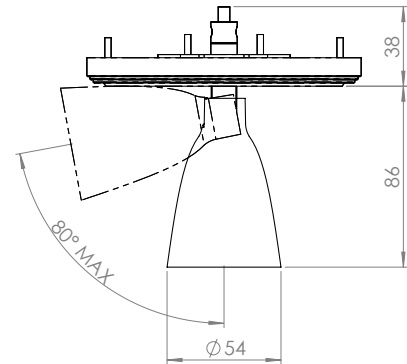

1-10V DALI PUSH

REF N° 697 30 015 min 2W max 20W DALI

REF N° 697 60 015 min 2W max 20W 1-10V PUSH

REF N° 697 77 010 min 2W max 10W PHASE DIM

REF N° 697 77 020 min 11W max 20W PHASE DIM

230V/50Hz - - current controlled
 - **CE** - IP20 - 700mA - dimmable