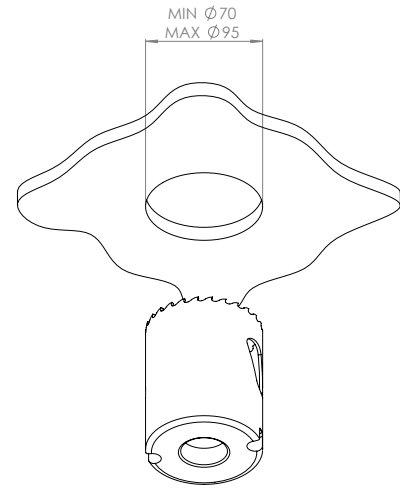

TECHNICAL DATA SHEET

WASAABII 200LM SWING SOFTTRIM IP54

BATHROOM - STANZA DA BAGNO - BADEZIMMER - BADKAMER - SALLE DE BAINS - CUARTO DE BAÑO

Adjustable 0° - 50°

min Ø70 mm - max Ø95 mm - h = 40 mm

Material: Aluminium

Ref N° 1100 BLACK

Black
Nero
Schwarz
Zwart
Noir
Negro

Ref N° 1100 WHITE

White
Bianco
Weiß
Wit
Blanc
Blanco

Ref N° 1100 GREY

Grey
Grigio
Grau
Grijs
Gris
Gris

Ref N° 1100 MESSING

Brass
Otonne
Messing
Messing
Laiton
Latón

Ref N° 1100 BRONZE

Bronze
Bronzo
Bronze
Bronz
Bronze
Bronce

Ref N° 1101 00 001

Clip-on assessorly 1
Small ball

WASAABII SWING SOFTTRIM IP54 200LM CRI 92

	2700°K	3000°K	
	REF N° 1146 27 931	REF N° 1146 27 831	

2 W - 200LM - 2 step MacAdam - Serial wiring - - - -
Requires remote LED driver - 700mA
Standard Perfectbeam 12° - Optional 8° beam
Ultra low glare (UGR < 13)

INTEGRAL LED DRIVER

REF N° 697 67 015 15W DIM 1-10V Ø40 x 149mm

REF N° 697 37 015 15W DIM DALI Ø40 x 149mm

REF N° 697 77 010 10W PHASE DIM Ø42 x 94mm

230V/50Hz - - - - IP20 - 700mA
fits through the opening of Ø43mm

REMOTE LED DRIVER ON/OFF

REF N° 697 00 015 min.2W max. 32W

REF N° 697 00 025 min.2W max. 50W

230V/50Hz - - current controlled
 - - IP20 - 700mA - not dimmable

REMOTE LED DRIVER DIM

REF N° 697 60 040 min.3W max. 60W

1-10V DALI PUSH

REF N° 697 30 015 min 2W max 20W DALI

REF N° 697 60 015 min 2W max 20W 1-10V PUSH

REF N° 697 77 010 min 2W max 10W PHASE DIM

REF N° 697 77 020 min 11W max 20W PHASE DIM

230V/50Hz - - current controlled
 - - IP20 - 700mA - dimmable

BEAM ANGLES

STANDARD (included) beam angle 12°
REF N° 203 20 008 (option) beam angle 8°