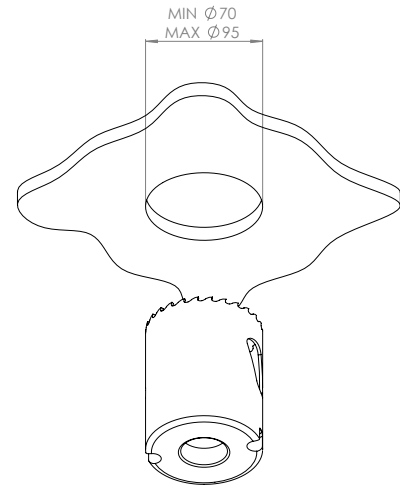

TECHNICAL DATA SHEET

WASAABII 1000LM SWING SOFTTRIM IP54

BATHROOM - STANZA DA BAGNO - BADEZIMMER - BADKAMER - SALLE DE BAINS - CUARTO DE BAÑO

Adjustable 0° - 50°

min Ø70 mm - max Ø95 mm - h = 40 mm

Material: Aluminium

Ref N° 1100 BLACK

Black
Nero
Schwarz
Zwart
Noir
Negro

Ref N° 1100 WHITE

White
Bianco
Weiß
Wit
Blanc
Blanco

Ref N° 1100 GREY

Grey
Grigio
Grau
Grijs
Gris
Gris

Ref N° 1100 MESSING

Brass
Otonne
Messing
Messing
Laiton
Latón

Ref N° 1100 BRONZE

Bronze
Bronzo
Bronze
Bronz
Bronze
Bronce

Ref N° 1101 00 001

Clip-on accessory 1
Small ball

WASAABII SWING SOFTTRIM IP54 1000LM CRI 92

2700°K	3000°K	
REF N° 1146 26 931	REF N° 1146 26 831	

8,3 W - 1000LM - 2 step MacAdam - **A+**
Serial wiring - - **CE** - -
Requires remote LED driver - 700mA
Standard beam angle 28° -
Optional beam angle 44°

INTEGRAL LED DRIVER

REF N° 697 67 015 15W DIM 1-10V Ø40 x 149mm

REF N° 697 37 015 15W DIM DALI Ø40 x 149mm

REF N° 697 77 010 10W PHASE DIM Ø42 x 94mm

230V/50Hz - - - **CE** - IP20 - 700mA
fits through the opening of Ø43mm

REMOTE LED DRIVER ON/OFF

REF N° 697 00 015 min.2W max. 32W

REF N° 697 00 025 min.2W max. 50W

230V/50Hz - - current controlled
 - **CE** - IP20 - 700mA - not dimmable

REMOTE LED DRIVER DIM

REF N° 697 60 040 min.3W max. 60W

1-10V DALI PUSH

REF N° 697 30 015 min 2W max 20W DALI

REF N° 697 60 015 min 2W max 20W 1-10V PUSH

REF N° 697 77 010 min 2W max 10W PHASE DIM

REF N° 697 77 020 min 11W max 20W PHASE DIM

230V/50Hz - - current controlled
 - **CE** - IP20 - 700mA - dimmable

BEAM ANGLES

STANDARD (included) beam angle 28°
REF N° 203 20 044 (option) beam angle 44°