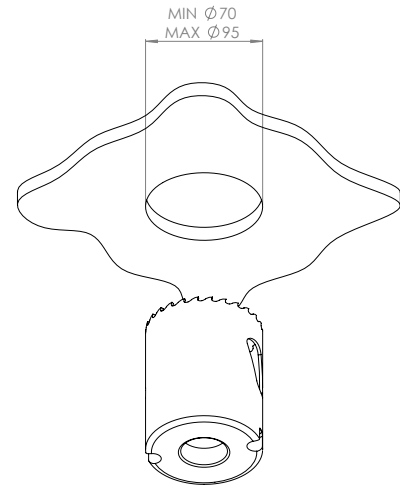

TECHNICAL DATA SHEET

WASAABII 500LM SWING SOFTTRIM IP54

BATHROOM - STANZA DA BAGNO - BADEZIMMER - BADKAMER - SALLE DE BAINS - CUARTO DE BAÑO

Adjustable 0° - 50°

min Ø70 mm - max Ø95 mm - h = 40 mm

Material: Aluminium

Ref N° 1100 BLACK

Black
Nero
Schwarz
Zwart
Noir
Negro

Ref N° 1100 WHITE

White
Bianco
Weiß
Wit
Blanc
Blanco

Ref N° 1100 GREY

Grey
Grigio
Grau
Grijs
Gris
Gris

Ref N° 1100 MESSING

Brass
Otonne
Messing
Messing
Laiton
Latón

Ref N° 1100 BRONZE

Bronze
Bronzo
Bronze
Bronz
Bronze
Bronce

Ref N° 1101 00 001

Clip-on accessory 1
Small ball

WASAABII SWING SOFTTRIM IP54 500LM CRI 92

	2700°K	3000°K	
	REF N° 1146 28 931	REF N° 1146 28 831	

5,9 W - 500LM - 2 step MacAdam - **A+**
Serial wiring - - **CE** - -
Requires remote LED driver - 700mA
Standard Perfectbeam 24° - Optional 44° beam
Ultra low glare (UGR < 13)

INTEGRAL LED DRIVER

REF N° 697 67 015 15W DIM 1-10V Ø40 x 149mm

REF N° 697 37 015 15W DIM DALI Ø40 x 149mm

REF N° 697 77 010 10W PHASE DIM Ø42 x 94mm

230V/50Hz - - - **CE** - IP20 - 700mA
fits through the opening of Ø43mm

REMOTE LED DRIVER ON/OFF

REF N° 697 00 015 min.2W max. 32W

REF N° 697 00 025 min.2W max. 50W

230V/50Hz - - current controlled
 - **CE** - IP20 - 700mA - not dimmable

REMOTE LED DRIVER DIM

REF N° 697 60 040 min.3W max. 60W

1-10V DALI PUSH

REF N° 697 30 015 min 2W max 20W DALI

REF N° 697 60 015 min 2W max 20W 1-10V PUSH

REF N° 697 77 010 min 2W max 10W PHASE DIM

REF N° 697 77 020 min 11W max 20W PHASE DIM

230V/50Hz - - current controlled
 - **CE** - IP20 - 700mA - dimmable

BEAM ANGLES

STANDARD (included) beam angle 24°
REF N° 203 20 044 (option) beam angle 44°