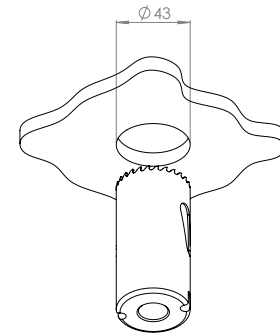

TECHNICAL DATA SHEET

WASAABII 200LM SWING MAXITRIM IP54

BATHROOM - STANZA DA BAGNO - BADEZIMMER - BADKAMER - SALLE DE BAINS - CUARTO DE BAÑO

Adjustable 0° - 85°

Clip Ø43 mm - h = 45 mm

Material: Aluminium

Ref N° 1100 BLACK

Bronze
Bronzo
Bronze
Bronz
Bronze
Bronce

Ref N° 1101 00 001

Clip-on assessorly 1
Small ball

WASAABII SWING MAXITRIM IP54 200LM CRI 92

	2700°K	3000°K	
	REF N° 1154 27 931	REF N° 1154 27 831	

2 W - 200LM - 2 step MacAdam - **A+**
Serial wiring - - **CE** - - -
Requires remote LED driver - 700mA
Standard Perfectbeam 12°- Optional 8° beam
Ultra low glare (UGR < 13)

1-10V DALI PUSH

REF N° 697 30 015 min 2W max 20W DALI

REF N° 697 60 015 min 2W max 20W 1-10V PUSH

REF N° 697 77 010 min 2W max 10W PHASE DIM

REF N° 697 77 020 min 11W max 20W PHASE DIM

230V/50Hz - - - current controlled
 - **CE** - IP20 - 700mA - dimmable

INSTALLATION KIT

REF N° 680 01 043 standard holesaw Ø 43 mm

BEAM ANGLES

STANDARD (included) beam angle 12°
REF N° 203 20 008 (option) beam angle 8°