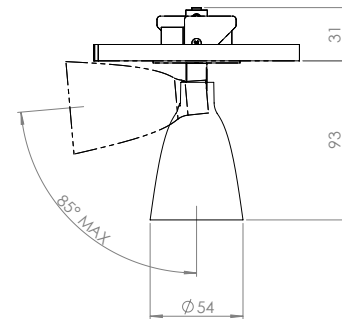

1-10V DALI PUSH

REF N° 697 30 015 min 2W max 20W DALI

REF N° 697 60 015 min 2W max 20W 1-10V PUSH

REF N° 697 77 010 min 2W max 10W PHASE DIM

REF N° 697 77 020 min 11W max 20W PHASE DIM

230V/50Hz - - - current controlled
 - **CE** - IP20 - 700mA - dimmable

INSTALLATION KIT

REF N° 680 01 043 standard holesaw Ø 43 mm

BEAM ANGLES

STANDARD (included) beam angle 12°
REF N° 203 20 008 (option) beam angle 8°