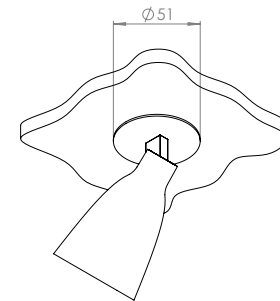

1-10V DALI PUSH

REF N° 697 30 015 min 2W max 20W DALI

REF N° 697 60 015 min 2W max 20W 1-10V PUSH

REF N° 697 77 010 min 2W max 10W PHASE DIM

REF N° 697 77 020 min 11W max 20W PHASE DIM

230V/50Hz - - - current controlled
 - **CE** - IP20 - 700mA - dimmable

INSTALLATION KIT

REF N° 680 01 043 standard holesaw Ø 43 mm

BEAM ANGLES

STANDARD (included) beam angle 12°
REF N° 203 20 008 (option) beam angle 8°