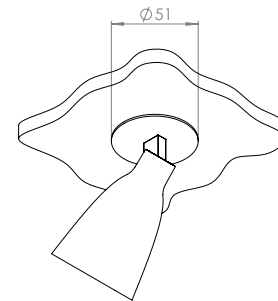

1-10V DALI PUSH

REF N° 697 30 015 min 2W max 20W DALI

REF N° 697 60 015 min 2W max 20W 1-10V PUSH

REF N° 697 77 010 min 2W max 10W PHASE DIM

REF N° 697 77 020 min 11W max 20W PHASE DIM

230V/50Hz -  - current controlled
 -  - IP20 - 700mA - dimmable

INSTALLATION KIT

REF N° 680 01 043 standard holesaw Ø 43 mm

BEAM ANGLES

STANDARD (included) beam angle 28°
REF N° 203 20 044 (option) beam angle 44°