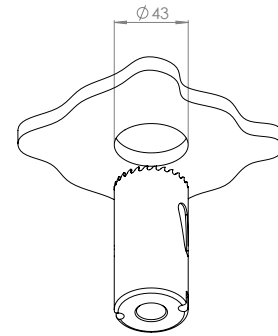

Bronze
Bronzo
Bronze
Bronz
Bronze
Bronce

Ref N° 1101 00 001

Clip-on assessorly 1
Small ball

WASAABII SWING MAXITRIM IP54 1000LM CRI 92

2700°K	3000°K
REF N° 1154 26 931	REF N° 1154 26 831

8,3 W - 1000LM - 2 step MacAdam - **A+**
Serial wiring -  -  -  - 
Requires remote LED driver - 700mA
Standard beam angle 28° -
Optional beam angle 44°

INTEGRAL LED DRIVER

REF N° 697 67 015 15W DIM 1-10V Ø40 x 149mm

REF N° 697 37 015 15W DIM DALI Ø40 x 149mm

REF N° 697 77 010 10W PHASE DIM Ø42 x 94mm

230V/50Hz -  -  -  - IP20 - 700mA
fits through the opening of Ø43mm

1-10V DALI PUSH

REF N° 697 30 015 min 2W max 20W DALI

REF N° 697 60 015 min 2W max 20W 1-10V PUSH

REF N° 697 77 010 min 2W max 10W PHASE DIM

REF N° 697 77 020 min 11W max 20W PHASE DIM

230V/50Hz -  - current controlled
 -  - IP20 - 700mA - dimmable

INSTALLATION KIT

REF N° 680 01 043 standard holesaw Ø 43 mm

BEAM ANGLES

STANDARD (included) beam angle 28°
REF N° 203 20 044 (option) beam angle 44°