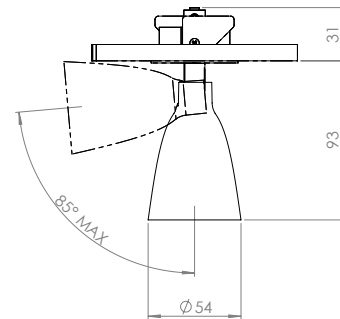

1-10V DALI PUSH

REF N° 697 30 015 min 2W max 20W DALI

REF N° 697 60 015 min 2W max 20W 1-10V PUSH

REF N° 697 77 010 min 2W max 10W PHASE DIM

REF N° 697 77 020 min 11W max 20W PHASE DIM

230V/50Hz -  - current controlled
 -  - IP20 - 700mA - dimmable

INSTALLATION KIT

REF N° 680 01 043 standard holesaw Ø 43 mm

BEAM ANGLES

STANDARD (included) beam angle 28°
REF N° 203 20 044 (option) beam angle 44°