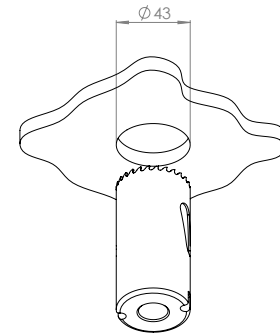

### INSTALLATION KIT

REF N° 680 01 043 standard holesaw Ø 43 mm