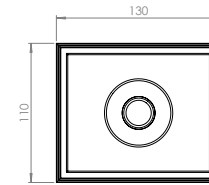

TECHNICAL DATA SHEET

WASAABII XL 500LM FIX SOFT TRIMLESS IP54

BATHROOM - STANZA DA BAGNO - BADEZIMMER - BADKAMER - SALLE DE BAINS - CUARTO DE BAÑO

Fix (not adjustable) 0° - 0°

114x134 mm - h = 70 mm

Material: CALCYT® plaster + Aluminium Tube

Ref N° 1100 BLACK

Black
Nero
Schwarz
Zwart
Noir
Negro