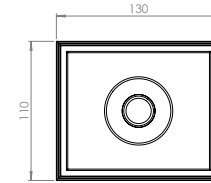

TECHNICAL DATA SHEET

WASAABII XL 200LM FIX SOFT TRIMLESS IP54

BATHROOM - STANZA DA BAGNO - BADEZIMMER - BADKAMER - SALLE DE BAINS - CUARTO DE BAÑO

Fix (not adjustable) 0° - 0°

114x134 mm - h = 70 mm

Material: CALCYT® plaster + Aluminium Tube

Ref N° 1100 BLACK

Black
Nero
Schwarz
Zwart
Noir
Negro