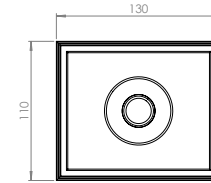

TECHNICAL DATA SHEET

WASAABII XL 1000LM FIX SOFT TRIMLESS IP54

BATHROOM - STANZA DA BAGNO - BADEZIMMER - BADKAMER - SALLE DE BAINS - CUARTO DE BAÑO

Fix (not adjustable) 0° - 0°

114x134 mm - h = 70 mm

Material: CALCYT® plaster + Aluminium Tube

Ref N° 1100 BLACK

Black
Nero
Schwarz
Zwart
Noir
Negro