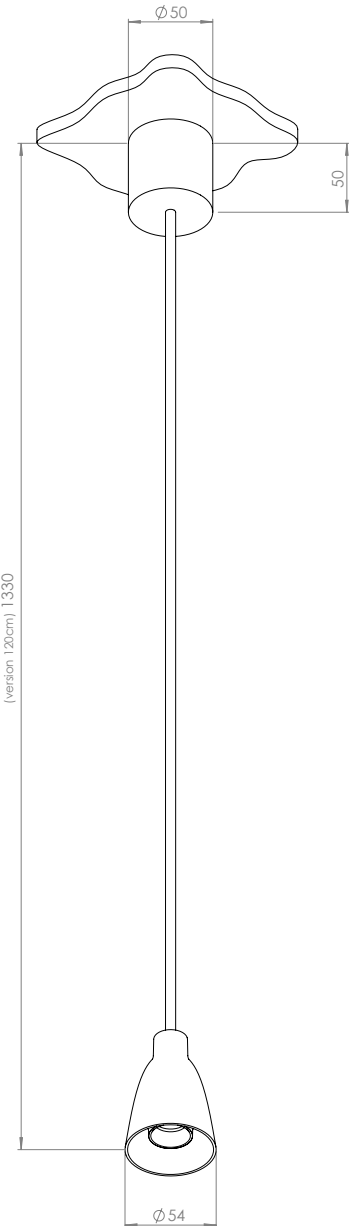

TECHNICAL DATA SHEET

WASAABII XL 1000LM FIX SURFACE IP54

BATHROOM - STANZA DA BAGNO - BADEZIMMER - BADKAMER - SALLE DE BAINS - CUARTO DE BAÑO

Fix (not adjustable) 0° - 0°

Surface mounted

Material: Aluminium + Aluminium Tube

Ref N° 1100 BRONZE

Bronze
Bronzo
Bronze
Brons
Bronze
Bronce

Ref N° 1101 00 001

Clip-on assessorly 1
Small ball

WASAABII XL FIX SURFACE IP54 1000LM CRI 92			
	2700°K	3000°K	
60cm REF N°	1132 26 906	1132 26 806	REF N° 60cm
90cm REF N°	1132 26 909	1132 26 809	REF N° 90cm
120cm REF N°	1132 26 912	1132 26 812	REF N°120cm

8,3 W - 1000LM - 2 step MacAdam - **A+**
 Serial wiring - - **CE** - -
 Requires remote LED driver - 700mA
 Standard beam angle 28°
 Optional beam angle 44°

REMOTE LED DRIVER ON/OFF	
REF N° 697 00 015	min.2W max. 32W
REF N° 697 00 025	min.2W max. 50W
230V/50Hz - - current controlled	
- CE - IP20 - 700mA - not dimmable	

BEAM ANGLES
STANDARD (included) beam angle 28°
REF N° 203 20 044 (option) beam angle 44°