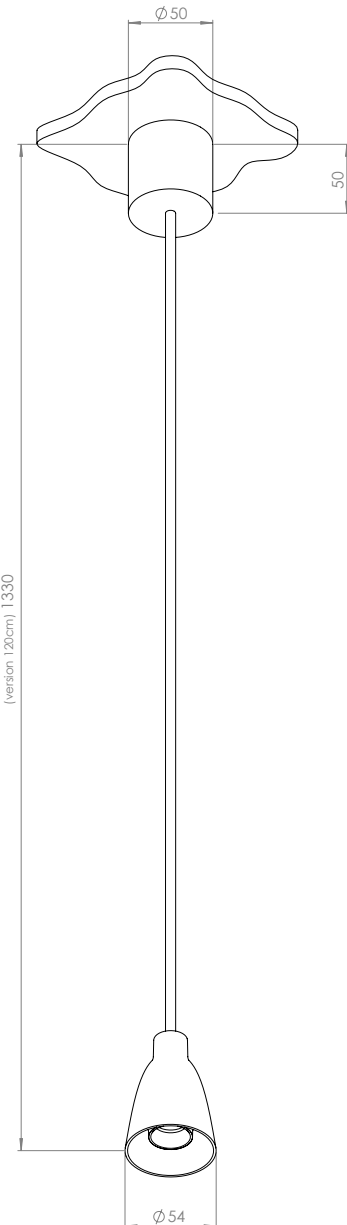

### Ref N° 1100 MESSING

Brass  
Otonne  
Messing  
Messing  
Laiton  
Latón

### Ref N° 1101 00 001

Clip-on accessory 1  
Small ball

WASAABII XL FIX SURFACE IP54 200LM CRI 92			
	2700°K	3000°K	
60cm REF N°	1132 27 906	1132 27 806	REF N° 60cm
90cm REF N°	1132 27 909	1132 27 809	REF N° 90cm
120cm REF N°	1132 27 912	1132 27 812	REF N°120cm

### BEAM ANGLES

STANDARD (included) beam angle 12°  
 REF N° 203 20 008 (option) beam angle 8°