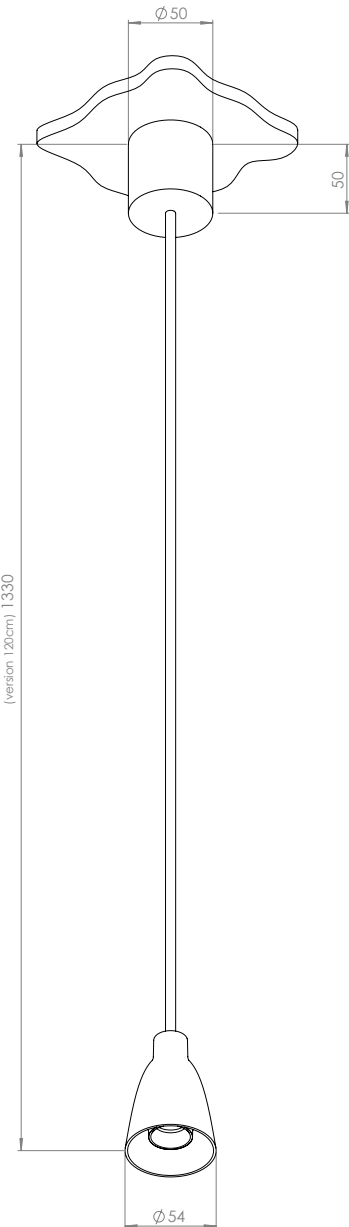

### Ref N° 1100 MESSING

Brass  
Otonne  
Messing  
Messing  
Laiton  
Latón

### Ref N° 1101 00 001

Clip-on assessorly 1  
Small ball

WASAABII XL FIX SURFACE IP54 500LM CRI 92			
	2700°K	3000°K	
60cm REF N°	1132 28 906	1132 28 806	REF N° 60cm
90cm REF N°	1132 28 909	1132 28 809	REF N° 90cm
120cm REF N°	1132 28 912	1132 28 812	REF N°120cm

**BEAM ANGLES**  
**STANDARD** (included) beam angle 24°  
**REF N° 203 20 044** (option) beam angle 44°