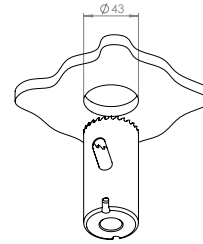

## WASAABII XL 500LM FIX MAXITRIM IP54

BATHROOM - STANZA DA BAGNO - BADEZIMMER - BADKAMER - SALLE DE BAINS - CUARTO DE BAÑO

Fix (not adjustable) 0° - 0°

Clip Ø43 mm - h = 45 mm

Material: Aluminium + Aluminium Tube