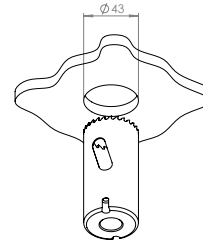

TECHNICAL DATA SHEET

WASAABII XL 1000LM FIX MAXITRIM IP54

BATHROOM - STANZA DA BAGNO - BADEZIMMER - BADKAMER - SALLE DE BAINS - CUARTO DE BAÑO

Fix (not adjustable) 0° - 0°

Clip Ø43 mm - h = 45 mm

Material: Aluminium + Aluminium Tube

Ref N° 1100 BRONZE

Bronze
Bronzo
Bronze
Bronz
Bronze
Bronce

Ref N° 1101 00 001

Clip-on accessory 1
Small ball

WASAABII XL FIX MAXITRIM IP54 1000LM CRI 92

	2700°K	3000°K	
60cm REF N°	1133 26 906	1133 26 806	REF N° 60cm
90cm REF N°	1133 26 909	1133 26 809	REF N° 90cm
120cm REF N°	1133 26 912	1133 26 812	REF N°120cm

REF N° 697 37 015 15W DIM DALI Ø40 x 149mm

REF N° 697 77 010 10W PHASE DIM Ø42 x 94mm

230V/50Hz - - - **CE** - IP20 - 700mA
fits through the opening of Ø43mm

REMOTE LED DRIVER ON/OFF

REF N° 697 00 015 min.2W max. 32W

REF N° 680 01 043 standard holesaw Ø 43 mm

BEAM ANGLES

STANDARD (included) beam angle 28°

REF N° 203 20 044 (option) beam angle 44°