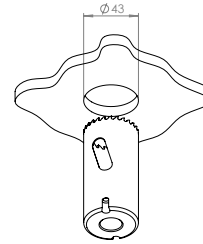

TECHNICAL DATA SHEET

WASAABII XL 200LM FIX MAXITRIM IP54

BATHROOM - STANZA DA BAGNO - BADEZIMMER - BADKAMER - SALLE DE BAINS - CUARTO DE BAÑO

Fix (not adjustable) 0° - 0°

Clip Ø43 mm - h = 45 mm

Material: Aluminium + Aluminium Tube

Ref N° 1100 BRONZE

Bronze
Bronzo
Bronze
Bronz
Bronze
Bronce

Ref N° 1101 00 001

Clip-on assessorly 1
Small ball

WASAABII XL FIX MAXITRIM IP54 200LM CRI 92

	2700°K	3000°K	
60cm REF N°	1133 27 906	1133 27 806	REF N° 60cm
90cm REF N°	1133 27 909	1133 27 809	REF N° 90cm
120cm REF N°	1133 27 912	1133 27 812	REF N°120cm

REF N° 697 37 015 15W DIM DALI Ø40 x 149mm

REF N° 697 77 010 10W PHASE DIM Ø42 x 94mm

230V/50Hz - - - **CE** - IP20 - 700mA
fits through the opening of Ø43mm

REMOTE LED DRIVER ON/OFF

REF N° 697 00 015 min.2W max. 32W

REF N° 680 01 043 standard holesaw Ø 43 mm

BEAM ANGLES

STANDARD (included) beam angle 12°
REF N° 203 20 008 (option) beam angle 8°