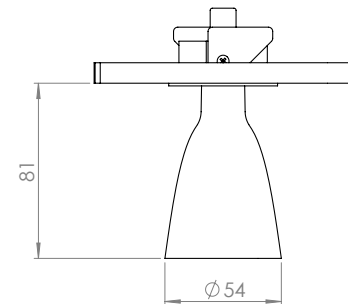

TECHNICAL DATA SHEET

WASAABII 200LM FIX MAXITRIM IP54

BATHROOM - STANZA DA BAGNO - BADEZIMMER - BADKAMER - SALLE DE BAINS - CUARTO DE BAÑO

Fix (not adjustable) 0° - 0°

 Ø43 mm - h = 45 mm

Material: Aluminium

1-10V DALI PUSH

REF N° 697 30 015 min 2W max 20W DALI

REF N° 697 60 015 min 2W max 20W 1-10V PUSH

REF N° 697 77 010 min 2W max 10W PHASE DIM

REF N° 697 77 020 min 11W max 20W PHASE DIM

230V/50Hz -  - current controlled
 - **CE** - IP20 - 700mA - dimmable

INSTALLATION KIT

REF N° 680 01 043 standard holesaw Ø 43 mm

BEAM ANGLES

STANDARD (included) beam angle 12°
REF N° 203 20 008 (option) beam angle 8°