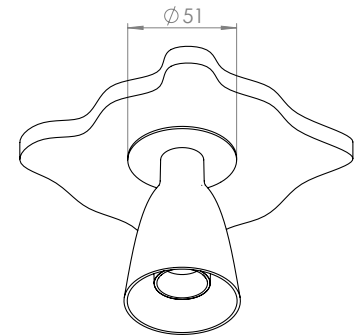

TECHNICAL DATA SHEET

WASAABII 200LM FIX MAXITRIM IP54

BATHROOM - STANZA DA BAGNO - BADEZIMMER - BADKAMER - SALLE DE BAINS - CUARTO DE BAÑO

Fix (not adjustable) 0° - 0°

 Ø43 mm - h = 45 mm

Material: Aluminium

INTEGRAL LED DRIVER

REF N° 697 67 015 15W DIM 1-10V Ø40 x 149mm

REF N° 697 37 015 15W DIM DALI Ø40 x 149mm

REF N° 697 77 010 10W PHASE DIM Ø42 x 94mm

230V/50Hz -  -  - **CE** - IP20 - 700mA
fits through the opening of Ø43mm

1-10V DALI PUSH

REF N° 697 30 015 min 2W max 20W DALI

REF N° 697 60 015 min 2W max 20W 1-10V PUSH

REF N° 697 77 010 min 2W max 10W PHASE DIM

REF N° 697 77 020 min 11W max 20W PHASE DIM

230V/50Hz -  - current controlled
 - **CE** - IP20 - 700mA - dimmable

INSTALLATION KIT

REF N° 680 01 043 standard holesaw Ø 43 mm

BEAM ANGLES

STANDARD (included) beam angle 12°
REF N° 203 20 008 (option) beam angle 8°