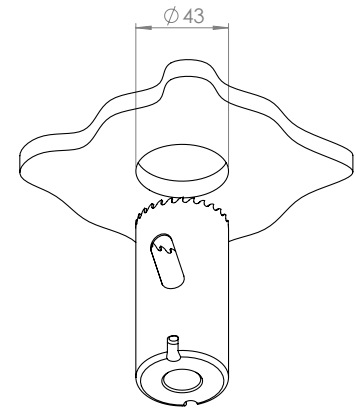

TECHNICAL DATA SHEET

WASAABII 200LM FIX MAXITRIM IP54

BATHROOM - STANZA DA BAGNO - BADEZIMMER - BADKAMER - SALLE DE BAINS - CUARTO DE BAÑO

Fix (not adjustable) 0° - 0°

 Ø43 mm - h = 45 mm

Material: Aluminium

Ref N° 1100 BRONZE

Bronze
Bronzo
Bronze
Bronz
Bronze
Bronce

Ref N° 1101 00 001

Clip-on assessorly 1
Small ball

WASAABII FIX MAXITRIM IP54 200LM CRI 92

2700°K	3000°K
REF N° 1116 27 931	REF N° 1116 27 831

2 W - 200LM - 2 step MacAdam - **A+**
Serial wiring -  - **CE** -  - 
Requires remote LED driver - 700mA
Standard Perfectbeam 12° - Optional 8° beam
Ultra low glare (UGR < 13)

1-10V DALI PUSH

REF N° 697 30 015 min 2W max 20W DALI

REF N° 697 60 015 min 2W max 20W 1-10V PUSH

REF N° 697 77 010 min 2W max 10W PHASE DIM

REF N° 697 77 020 min 11W max 20W PHASE DIM

230V/50Hz -  - current controlled
 - **CE** - IP20 - 700mA - dimmable

INSTALLATION KIT

REF N° 680 01 043 standard holesaw Ø 43 mm

BEAM ANGLES

STANDARD (included) beam angle 12°
REF N° 203 20 008 (option) beam angle 8°