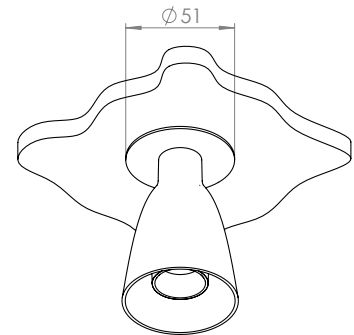

TECHNICAL DATA SHEET

WASAABII 1000LM FIX MAXITRIM IP54

BATHROOM - STANZA DA BAGNO - BADEZIMMER - BADKAMER - SALLE DE BAINS - CUARTO DE BAÑO

Fix (not adjustable) 0° - 0°

 Ø43 mm - h = 45 mm

Material: Aluminium

INTEGRAL LED DRIVER

REF N° 697 67 015 15W DIM 1-10V Ø40 x 149mm

REF N° 697 37 015 15W DIM DALI Ø40 x 149mm

REF N° 697 77 010 10W PHASE DIM Ø42 x 94mm

230V/50Hz -  -  - **CE** - IP20 - 700mA
fits through the opening of Ø43mm

1-10V DALI PUSH

REF N° 697 30 015 min 2W max 20W DALI

REF N° 697 60 015 min 2W max 20W 1-10V PUSH

REF N° 697 77 010 min 2W max 10W PHASE DIM

REF N° 697 77 020 min 11W max 20W PHASE DIM

230V/50Hz -  - current controlled
 - **CE** - IP20 - 700mA - dimmable

INSTALLATION KIT

REF N° 680 01 043 standard holesaw Ø 43 mm

BEAM ANGLES

STANDARD (included) beam angle 28°

REF N° 203 20 044 (option) beam angle 44°