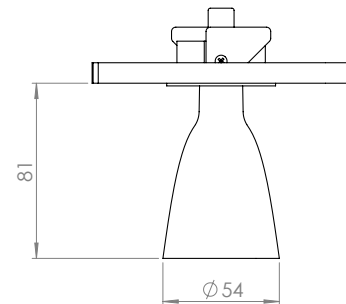

TECHNICAL DATA SHEET

WASAABII 1000LM FIX MAXITRIM IP54

BATHROOM - STANZA DA BAGNO - BADEZIMMER - BADKAMER - SALLE DE BAINS - CUARTO DE BAÑO

Fix (not adjustable) 0° - 0°

 Ø43 mm - h = 45 mm

Material: Aluminium

1-10V DALI PUSH

REF N° 697 30 015 min 2W max 20W DALI

REF N° 697 60 015 min 2W max 20W 1-10V PUSH

REF N° 697 77 010 min 2W max 10W PHASE DIM

REF N° 697 77 020 min 11W max 20W PHASE DIM

230V/50Hz -  - current controlled
 - **CE** - IP20 - 700mA - dimmable

INSTALLATION KIT

REF N° 680 01 043 standard holesaw Ø 43 mm

BEAM ANGLES

STANDARD (included) beam angle 28°

REF N° 203 20 044 (option) beam angle 44°