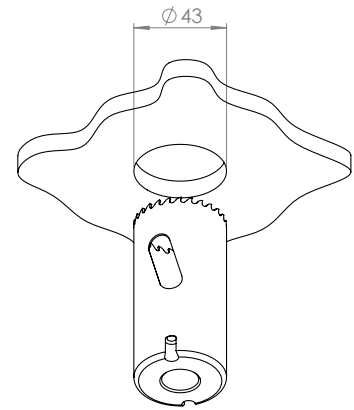

TECHNICAL DATA SHEET

WASAABII 1000LM FIX MAXITRIM IP54

BATHROOM - STANZA DA BAGNO - BADEZIMMER - BADKAMER - SALLE DE BAINS - CUARTO DE BAÑO

Fix (not adjustable) 0° - 0°

 Ø43 mm - h = 45 mm

Material: Aluminium

Ref N° 1100 BRONZE

Bronze
Bronzo
Bronze
Bronz
Bronze
Bronce

Ref N° 1101 00 001

Clip-on accessory 1
Small ball

WASAABII FIX MAXITRIM IP54 1000LM CRI 92

2700°K	3000°K
REF N° 1116 26 931	REF N° 1116 26 831

8,3 W - 1000LM - 2 step MacAdam - **A+**
Serial wiring -  - **CE** -  - 
Requires remote LED driver - 700mA
Standard beam angle 28° -
Optional beam angle 44°

1-10V DALI PUSH

REF N° 697 30 015 min 2W max 20W DALI

REF N° 697 60 015 min 2W max 20W 1-10V PUSH

REF N° 697 77 010 min 2W max 10W PHASE DIM

REF N° 697 77 020 min 11W max 20W PHASE DIM

230V/50Hz -  - current controlled
 - **CE** - IP20 - 700mA - dimmable

INSTALLATION KIT

REF N° 680 01 043 standard holesaw Ø 43 mm

BEAM ANGLES

STANDARD (included) beam angle 28°

REF N° 203 20 044 (option) beam angle 44°