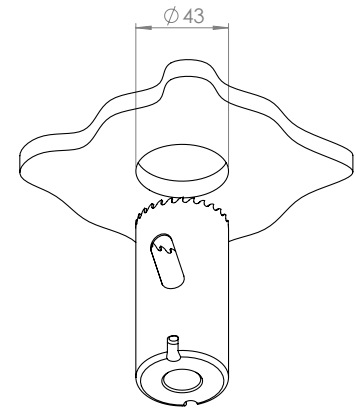

TECHNICAL DATA SHEET

WASAABII 500LM FIX MAXITRIM IP54

BATHROOM - STANZA DA BAGNO - BADEZIMMER - BADKAMER - SALLE DE BAINS - CUARTO DE BAÑO

Fix (not adjustable) 0° - 0°

Ø43 mm - h = 45 mm

Material: Aluminium

Ref N° 1100 BLACK

Black
Nero
Schwarz
Zwart
Noir
Negro

Ref N° 1100 WHITE

White
Bianco
Weiß
Wit
Blanc
Blanco

Ref N° 1100 GREY

Grey
Grigio
Grau
Grijs
Gris
Gris

Ref N° 1100 MESSING

Brass
Otonne
Messing
Messing
Laiton
Latón

Ref N° 1100 BRONZE

Bronze
Bronzo
Bronze
Bronz
Bronze
Bronce

Ref N° 1101 00 001

Clip-on accessory 1
Small ball

WASAABII FIX MAXITRIM IP54 500LM CRI 92

	2700°K	3000°K	
	REF N° 1116 28 931	REF N° 1116 28 831	

5,9 W - 500LM - 2 step MacAdam - **A+**
Serial wiring - - **CE** - -
Requires remote LED driver - 700mA
Standard Perfectbeam 24° - Optional 44° beam
Ultra low glare (UGR < 13)

INTEGRAL LED DRIVER

REF N° 697 67 015 15W DIM 1-10V Ø40 x 149mm

REF N° 697 37 015 15W DIM DALI Ø40 x 149mm

REF N° 697 77 010 10W PHASE DIM Ø42 x 94mm

230V/50Hz - - - **CE** - IP20 - 700mA
fits through the opening of Ø43mm

REMOTE LED DRIVER ON/OFF

REF N° 697 00 015 min.2W max. 32W

REF N° 697 00 025 min.2W max. 50W

230V/50Hz - - current controlled
 - **CE** - IP20 - 700mA - not dimmable

REMOTE LED DRIVER DIM

REF N° 697 60 040 min.3W max. 60W

1-10V DALI PUSH

REF N° 697 30 015 min 2W max 20W DALI

REF N° 697 60 015 min 2W max 20W 1-10V PUSH

REF N° 697 77 010 min 2W max 10W PHASE DIM

REF N° 697 77 020 min 11W max 20W PHASE DIM

230V/50Hz - - current controlled
 - **CE** - IP20 - 700mA - dimmable

INSTALLATION KIT

REF N° 680 01 043 standard holesaw Ø 43 mm

BEAM ANGLES

STANDARD (included) beam angle 24°
REF N° 203 20 044 (option) beam angle 44°