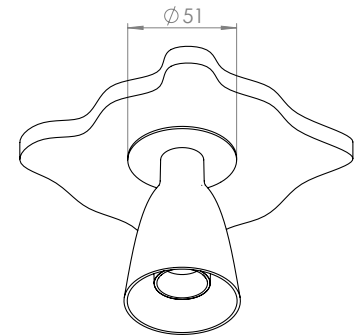

TECHNICAL DATA SHEET

WASAABII 500LM FIX MAXITRIM IP54

BATHROOM - STANZA DA BAGNO - BADEZIMMER - BADKAMER - SALLE DE BAINS - CUARTO DE BAÑO

Fix (not adjustable) 0° - 0°

Ø43 mm - h = 45 mm

Material: Aluminium

Ref N° 1100 BLACK

Black
Nero
Schwarz
Zwart
Noir
Negro

Ref N° 1100 WHITE

White
Bianco
Weiß
Wit
Blanc
Blanco

Ref N° 1100 GREY

Grey
Grigio
Grau
Grijs
Gris
Gris

Ref N° 1100 MESSING

Brass
Otonne
Messing
Messing
Laiton
Latón

Ref N° 1100 BRONZE

Bronze
Bronzo
Bronze
Bronz
Bronze
Bronce

Ref N° 1101 00 001

Clip-on accessory 1
Small ball

WASAABII FIX MAXITRIM IP54 500LM CRI 92

	2700°K	3000°K	
	REF N° 1116 28 931	REF N° 1116 28 831	

5,9 W - 500LM - 2 step MacAdam - **A+**
Serial wiring - - **CE** - -
Requires remote LED driver - 700mA
Standard Perfectbeam 24° - Optional 44° beam
Ultra low glare (UGR < 13)

INTEGRAL LED DRIVER

REF N° 697 67 015 15W DIM 1-10V Ø40 x 149mm

REF N° 697 37 015 15W DIM DALI Ø40 x 149mm

REF N° 697 77 010 10W PHASE DIM Ø42 x 94mm

230V/50Hz - - - **CE** - IP20 - 700mA
fits through the opening of Ø43mm

REMOTE LED DRIVER ON/OFF

REF N° 697 00 015 min.2W max. 32W

REF N° 697 00 025 min.2W max. 50W

230V/50Hz - - current controlled
 - **CE** - IP20 - 700mA - not dimmable

REMOTE LED DRIVER DIM

REF N° 697 60 040 min.3W max. 60W

1-10V DALI PUSH

REF N° 697 30 015 min 2W max 20W DALI

REF N° 697 60 015 min 2W max 20W 1-10V PUSH

REF N° 697 77 010 min 2W max 10W PHASE DIM

REF N° 697 77 020 min 11W max 20W PHASE DIM

230V/50Hz - - current controlled
 - **CE** - IP20 - 700mA - dimmable

INSTALLATION KIT

REF N° 680 01 043 standard holesaw Ø 43 mm

BEAM ANGLES

STANDARD (included) beam angle 24°
REF N° 203 20 044 (option) beam angle 44°