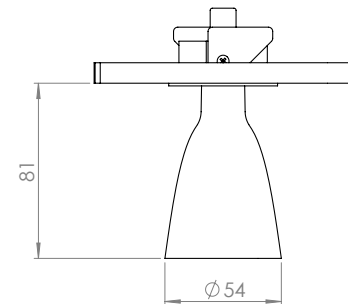

TECHNICAL DATA SHEET

WASAABII 500LM FIX MAXITRIM IP54

BATHROOM - STANZA DA BAGNO - BADEZIMMER - BADKAMER - SALLE DE BAINS - CUARTO DE BAÑO

Fix (not adjustable) 0° - 0°

Ø43 mm - h = 45 mm

Material: Aluminium

Ref N° 1100 BLACK

Black
Nero
Schwarz
Zwart
Noir
Negro

Ref N° 1100 WHITE

White
Bianco
Weiß
Wit
Blanc
Blanco

Ref N° 1100 GREY

Grey
Grigio
Grau
Grijs
Gris
Gris

Ref N° 1100 MESSING

Brass
Otonne
Messing
Messing
Laiton
Latón

Ref N° 1100 BRONZE

Bronze
Bronzo
Bronze
Bronz
Bronze
Bronce

Ref N° 1101 00 001

Clip-on accessory 1
Small ball

WASAABII FIX MAXITRIM IP54 500LM CRI 92

	2700°K	3000°K	
	REF N° 1116 28 931	REF N° 1116 28 831	

5,9 W - 500LM - 2 step MacAdam - **A+**
Serial wiring - - **CE** - -
Requires remote LED driver - 700mA
Standard Perfectbeam 24° - Optional 44° beam
Ultra low glare (UGR < 13)

INTEGRAL LED DRIVER

REF N° 697 67 015 15W DIM 1-10V Ø40 x 149mm

REF N° 697 37 015 15W DIM DALI Ø40 x 149mm

REF N° 697 77 010 10W PHASE DIM Ø42 x 94mm

230V/50Hz - - - **CE** - IP20 - 700mA
fits through the opening of Ø43mm

REMOTE LED DRIVER ON/OFF

REF N° 697 00 015 min.2W max. 32W

REF N° 697 00 025 min.2W max. 50W

230V/50Hz - - current controlled
 - **CE** - IP20 - 700mA - not dimmable

REMOTE LED DRIVER DIM

REF N° 697 60 040 min.3W max. 60W

1-10V DALI PUSH

REF N° 697 30 015 min 2W max 20W DALI

REF N° 697 60 015 min 2W max 20W 1-10V PUSH

REF N° 697 77 010 min 2W max 10W PHASE DIM

REF N° 697 77 020 min 11W max 20W PHASE DIM

230V/50Hz - - current controlled
 - **CE** - IP20 - 700mA - dimmable

INSTALLATION KIT

REF N° 680 01 043 standard holesaw Ø 43 mm

BEAM ANGLES

STANDARD (included) beam angle 24°
REF N° 203 20 044 (option) beam angle 44°