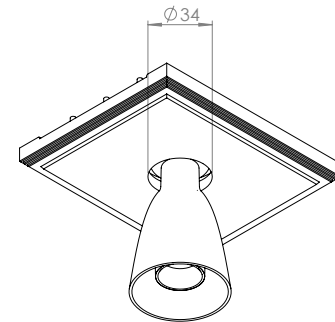

TECHNICAL DATA SHEET

WASAABII 200LM FIX TRIMLESS IP54

BATHROOM - STANZA DA BAGNO - BADEZIMMER - BADKAMER - SALLE DE BAINS - CUARTO DE BAÑO

Fix (not adjustable) 0° - 0°

114x134 mm - h = 50 mm

Material: CALCYT® plaster

Ref N° 1100 BLACK

Black
Nero
Schwarz
Zwart
Noir
Negro

Ref N° 1100 WHITE

White
Bianco
Weiß
Wit
Blanc
Blanco

Ref N° 1100 GREY

Grey
Grigio
Grau
Grijs
Gris
Gris

Ref N° 1100 MESSING

Brass
Otonne
Messing
Messing
Laiton
Latón

Ref N° 1100 BRONZE

Bronze
Bronzo
Bronze
Bronz
Bronze
Bronze

Ref N° 1101 00 001

Clip-on assessorry 1
Small ball

WASAABII FIX TRIMLESS IP54 200LM CRI 92

	2700°K	3000°K	
	REF N° 1113 27 931	REF N° 1113 27 831	

2 W - 200LM - 2 step MacAdam - **A+**
Serial wiring - - **CE** - -
Requires remote LED driver - 700mA
Standard Perfectbeam 12° - Optional 8° beam
Ultra low glare (UGR < 13)

REMOTE LED DRIVER ON/OFF

REF N° 697 00 015 min.2W max. 32W

REF N° 697 00 025 min.2W max. 50W

230V/50Hz - - current controlled
 - **CE** - IP20 - 700mA - not dimmable

REMOTE LED DRIVER DIM

REF N° 697 60 040 min.3W max. 60W

1-10V DALI PUSH

REF N° 697 30 015 min 2W max 20W DALI

REF N° 697 60 015 min 2W max 20W 1-10V PUSH

REF N° 697 77 010 min 2W max 10W PHASE DIM

REF N° 697 77 020 min 11W max 20W PHASE DIM

230V/50Hz - - current controlled
 - **CE** - IP20 - 700mA - dimmable

INSTALLATION KIT

STANDARD (included) installation system for ceiling 9 -12 -15 mm

REF N° 200 99 025 installation system for gypsum ceiling 25 mm

REF N° 200 99 030 installation system for gypsum ceiling 30 mm

BEAM ANGLES

STANDARD (included) beam angle 12°
REF N° 203 20 008 (option) beam angle 8°