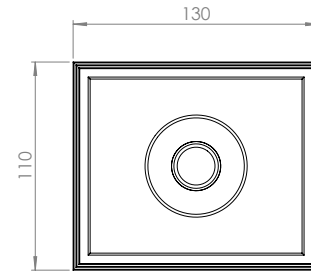

TECHNICAL DATA SHEET

WASAABII 200LM FIX TRIMLESS IP54

BATHROOM - STANZA DA BAGNO - BADEZIMMER - BADKAMER - SALLE DE BAINS - CUARTO DE BAÑO

Fix (not adjustable) 0° - 0°

114x134 mm - h = 50 mm

Material: CALCYT® plaster

Ref N° 1100 BLACK

Black
Nero
Schwarz
Zwart
Noir
Negro

Ref N° 1100 WHITE

White
Bianco
Weiß
Wit
Blanc
Blanco

Ref N° 1100 GREY

Grey
Grigio
Grau
Grijs
Gris
Gris

Ref N° 1100 MESSING

Brass
Otonne
Messing
Messing
Laiton
Latón

Ref N° 1100 BRONZE

Bronze
Bronzo
Bronze
Bronz
Bronze
Bronze

Ref N° 1101 00 001

Clip-on assessorry 1
Small ball

WASAABII FIX TRIMLESS IP54 200LM CRI 92

	2700°K	3000°K	
	REF N° 1113 27 931	REF N° 1113 27 831	

2 W - 200LM - 2 step MacAdam - **A+**
Serial wiring - - **CE** - -
Requires remote LED driver - 700mA
Standard Perfectbeam 12° - Optional 8° beam
Ultra low glare (UGR < 13)

REMOTE LED DRIVER ON/OFF

REF N° 697 00 015 min.2W max. 32W

REF N° 697 00 025 min.2W max. 50W

230V/50Hz - - current controlled
 - **CE** - IP20 - 700mA - not dimmable

REMOTE LED DRIVER DIM

REF N° 697 60 040 min.3W max. 60W

1-10V DALI PUSH

REF N° 697 30 015 min 2W max 20W DALI

REF N° 697 60 015 min 2W max 20W 1-10V PUSH

REF N° 697 77 010 min 2W max 10W PHASE DIM

REF N° 697 77 020 min 11W max 20W PHASE DIM

230V/50Hz - - current controlled
 - **CE** - IP20 - 700mA - dimmable

INSTALLATION KIT

STANDARD (included) installation system for ceiling 9 -12 -15 mm

REF N° 200 99 025 installation system for gypsum ceiling 25 mm

REF N° 200 99 030 installation system for gypsum ceiling 30 mm

BEAM ANGLES

STANDARD (included) beam angle 12°
REF N° 203 20 008 (option) beam angle 8°