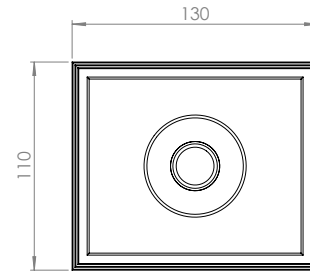

TECHNICAL DATA SHEET

WASAABII 500LM FIX TRIMLESS IP54

BATHROOM - STANZA DA BAGNO - BADEZIMMER - BADKAMER - SALLE DE BAINS - CUARTO DE BAÑO

Fix (not adjustable) 0° - 0°

114x134 mm - h = 50 mm

Material: CALCYT® plaster

Ref N° 1100 BLACK

Black
Nero
Schwarz
Zwart
Noir
Negro

Ref N° 1100 WHITE

White
Bianco
Weiß
Wit
Blanc
Blanco

Ref N° 1100 GREY

Grey
Grigio
Grau
Grijs
Gris
Gris

Ref N° 1100 MESSING

Brass
Otonne
Messing
Messing
Laiton
Latón

Ref N° 1100 BRONZE

Bronze
Bronzo
Bronze
Bronz
Bronze
Bronze

Ref N° 1101 00 001

Clip-on assessorly 1
Small ball

WASAABII FIX TRIMLESS IP54 500LM CRI 92

	2700°K	3000°K	
	REF N° 1113 28 931	REF N° 1113 28 831	

5,9 W - 500LM - 2 step MacAdam - **A+**
Serial wiring - - **CE** - -
Requires remote LED driver - 700mA
Standard Perfectbeam 24° - Optional 44° beam
Ultra low glare (UGR < 13)

REMOTE LED DRIVER ON/OFF

REF N° 697 00 015 min.2W max. 32W

REF N° 697 00 025 min.2W max. 50W

230V/50Hz - - current controlled
 - **CE** - IP20 - 700mA - not dimmable

REMOTE LED DRIVER DIM

REF N° 697 60 040 min.3W max. 60W

1-10V DALI PUSH

REF N° 697 30 015 min 2W max 20W DALI

REF N° 697 60 015 min 2W max 20W 1-10V PUSH

REF N° 697 77 010 min 2W max 10W PHASE DIM

REF N° 697 77 020 min 11W max 20W PHASE DIM

230V/50Hz - - current controlled
 - **CE** - IP20 - 700mA - dimmable

INSTALLATION KIT

STANDARD (included) installation system for ceiling 9 -12 -15 mm

REF N° 200 99 025 installation system for gypsum ceiling 25 mm

REF N° 200 99 030 installation system for gypsum ceiling 30 mm

BEAM ANGLES

STANDARD (included) beam angle 24°

REF N° 203 20 044 (option) beam angle 44°