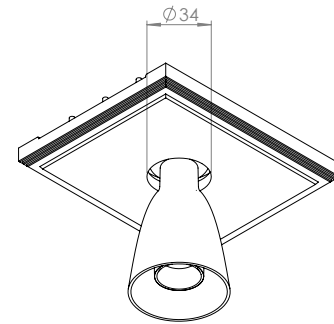

TECHNICAL DATA SHEET

WASAABII 500LM FIX TRIMLESS IP54

BATHROOM - STANZA DA BAGNO - BADEZIMMER - BADKAMER - SALLE DE BAINS - CUARTO DE BAÑO

Fix (not adjustable) 0° - 0°

114x134 mm - h = 50 mm

Material: CALCYT® plaster

Ref N° 1100 BLACK

Black
Nero
Schwarz
Zwart
Noir
Negro

Ref N° 1100 WHITE

White
Bianco
Weiß
Wit
Blanc
Blanco

Ref N° 1100 GREY

Grey
Grigio
Grau
Grijs
Gris
Gris

Ref N° 1100 MESSING

Brass
Otonne
Messing
Messing
Laiton
Latón

Ref N° 1100 BRONZE

Bronze
Bronzo
Bronze
Bronz
Bronze
Bronze

Ref N° 1101 00 001

Clip-on assessorly 1
Small ball

WASAABII FIX TRIMLESS IP54 500LM CRI 92

	2700°K	3000°K	
	REF N° 1113 28 931	REF N° 1113 28 831	

5,9 W - 500LM - 2 step MacAdam - **A+**
Serial wiring - - **CE** - -
Requires remote LED driver - 700mA
Standard Perfectbeam 24° - Optional 44° beam
Ultra low glare (UGR < 13)

REMOTE LED DRIVER ON/OFF

REF N° 697 00 015 min.2W max. 32W

REF N° 697 00 025 min.2W max. 50W

230V/50Hz - - current controlled
 - **CE** - IP20 - 700mA - not dimmable

REMOTE LED DRIVER DIM

REF N° 697 60 040 min.3W max. 60W

1-10V DALI PUSH

REF N° 697 30 015 min 2W max 20W DALI

REF N° 697 60 015 min 2W max 20W 1-10V PUSH

REF N° 697 77 010 min 2W max 10W PHASE DIM

REF N° 697 77 020 min 11W max 20W PHASE DIM

230V/50Hz - - current controlled
 - **CE** - IP20 - 700mA - dimmable

INSTALLATION KIT

STANDARD (included) installation system for ceiling 9 -12 -15 mm

REF N° 200 99 025 installation system for gypsum ceiling 25 mm

REF N° 200 99 030 installation system for gypsum ceiling 30 mm

BEAM ANGLES

STANDARD (included) beam angle 24°

REF N° 203 20 044 (option) beam angle 44°