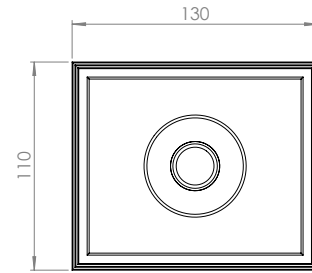

TECHNICAL DATA SHEET

WASAABII 1000LM FIX SOFT TRIMLESS IP54

BATHROOM - STANZA DA BAGNO - BADEZIMMER - BADKAMER - SALLE DE BAINS - CUARTO DE BAÑO

Fix (not adjustable) 0° - 0°

114x134 mm - h = 70 mm

Material: CALCYT® plaster

Ref N° 1100 BLACK

Black
Nero
Schwarz
Zwart
Noir
Negro

Ref N° 1100 WHITE

White
Bianco
Weiß
Wit
Blanc
Blanco

Ref N° 1100 GREY

Grey
Grigio
Grau
Grijs
Gris
Gris

Ref N° 1100 MESSING

Brass
Otonne
Messing
Messing
Laiton
Latón

Ref N° 1100 BRONZE

Bronze
Bronzo
Bronze
Bronz
Bronze
Bronze

Ref N° 1101 00 001

Clip-on assessorly 1
Small ball

WASAABII FIX SOFT TRIMLESS IP54 1000LM CRI 92

2700°K	3000°K
REF N° 1114 26 931	REF N° 1114 26 831

8,3 W - 1000LM - 2 step MacAdam - **A+**
Serial wiring - - **CE** - - -
Requires remote LED driver - 700mA
Standard beam angle 28° -
Optional beam angle 44°

REMOTE LED DRIVER ON/OFF

REF N° 697 00 015 min.2W max. 32W

REF N° 697 00 025 min.2W max. 50W

230V/50Hz - - current controlled
 - **CE** - IP20 - 700mA - not dimmable

REMOTE LED DRIVER DIM

REF N° 697 60 040 min.3W max. 60W

1-10V DALI PUSH

REF N° 697 30 015 min 2W max 20W DALI

REF N° 697 60 015 min 2W max 20W 1-10V PUSH

REF N° 697 77 010 min 2W max 10W PHASE DIM

REF N° 697 77 020 min 11W max 20W PHASE DIM

230V/50Hz - - current controlled
 - **CE** - IP20 - 700mA - dimmable

INSTALLATION KIT

STANDARD (included) installation system for ceiling 9 -12 -15 mm

REF N° 200 99 025 installation system for gypsum ceiling 25 mm

REF N° 200 99 030 installation system for gypsum ceiling 30 mm

BEAM ANGLES

STANDARD (included) beam angle 28°

REF N° 203 20 044 (option) beam angle 44°