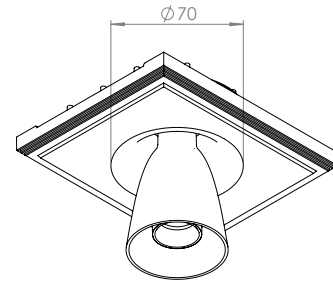

TECHNICAL DATA SHEET

WASAABII 1000LM FIX SOFT TRIMLESS IP54

BATHROOM - STANZA DA BAGNO - BADEZIMMER - BADKAMER - SALLE DE BAINS - CUARTO DE BAÑO

Fix (not adjustable) 0° - 0°

114x134 mm - h = 70 mm

Material: CALCYT® plaster

Ref N° 1100 BLACK

Black
Nero
Schwarz
Zwart
Noir
Negro

Ref N° 1100 WHITE

White
Bianco
Weiß
Wit
Blanc
Blanco

Ref N° 1100 GREY

Grey
Grigio
Grau
Grijs
Gris
Gris

Ref N° 1100 MESSING

Brass
Otonne
Messing
Messing
Laiton
Latón

Ref N° 1100 BRONZE

Bronze
Bronzo
Bronze
Bronz
Bronze
Bronze

Ref N° 1101 00 001

Clip-on assessorly 1
Small ball

WASAABII FIX SOFT TRIMLESS IP54 1000LM CRI 92

2700°K	3000°K
REF N° 1114 26 931	REF N° 1114 26 831

8,3 W - 1000LM - 2 step MacAdam - **A+**
Serial wiring - - **CE** - - -
Requires remote LED driver - 700mA
Standard beam angle 28° -
Optional beam angle 44°

REMOTE LED DRIVER ON/OFF

REF N° 697 00 015 min.2W max. 32W

REF N° 697 00 025 min.2W max. 50W

230V/50Hz - - current controlled
 - **CE** - IP20 - 700mA - not dimmable

REMOTE LED DRIVER DIM

REF N° 697 60 040 min.3W max. 60W

1-10V DALI PUSH

REF N° 697 30 015 min 2W max 20W DALI

REF N° 697 60 015 min 2W max 20W 1-10V PUSH

REF N° 697 77 010 min 2W max 10W PHASE DIM

REF N° 697 77 020 min 11W max 20W PHASE DIM

230V/50Hz - - current controlled
 - **CE** - IP20 - 700mA - dimmable

INSTALLATION KIT

STANDARD (included) installation system for ceiling 9 -12 -15 mm

REF N° 200 99 025 installation system for gypsum ceiling 25 mm

REF N° 200 99 030 installation system for gypsum ceiling 30 mm

BEAM ANGLES

STANDARD (included) beam angle 28°

REF N° 203 20 044 (option) beam angle 44°