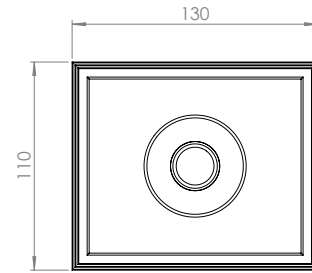

TECHNICAL DATA SHEET

WASAABII 200LM FIX SOFT TRIMLESS IP54

BATHROOM - STANZA DA BAGNO - BADEZIMMER - BADKAMER - SALLE DE BAINS - CUARTO DE BAÑO

Fix (not adjustable) 0° - 0°

114x134 mm - h = 70 mm

Material: CALCYT® plaster

Ref N° 1100 BLACK

Black
Nero
Schwarz
Zwart
Noir
Negro

Ref N° 1100 WHITE

White
Bianco
Weiß
Wit
Blanc
Blanco

Ref N° 1100 GREY

Grey
Grigio
Grau
Grijs
Gris
Gris

Ref N° 1100 MESSING

Brass
Otonne
Messing
Messing
Laiton
Latón

Ref N° 1100 BRONZE

Bronze
Bronzo
Bronze
Bronz
Bronze
Bronze

Ref N° 1101 00 001

Clip-on accessory 1
Small ball

WASAABII FIX SOFT TRIMLESS IP54 200LM CRI 92

	2700°K	3000°K	
	REF N° 1114 27 931	REF N° 1114 27 831	

2 W - 200LM - 2 step MacAdam - **A+**
Serial wiring - - **CE** - -
Requires remote LED driver - 700mA
Standard Perfectbeam 12° - Optional 8° beam
Ultra low glare (UGR < 13)

REMOTE LED DRIVER ON/OFF

REF N° 697 00 015 min.2W max. 32W

REF N° 697 00 025 min.2W max. 50W

230V/50Hz - - current controlled
 - **CE** - IP20 - 700mA - not dimmable

REMOTE LED DRIVER DIM

REF N° 697 60 040 min.3W max. 60W

1-10V DALI PUSH

REF N° 697 30 015 min 2W max 20W DALI

REF N° 697 60 015 min 2W max 20W 1-10V PUSH

REF N° 697 77 010 min 2W max 10W PHASE DIM

REF N° 697 77 020 min 11W max 20W PHASE DIM

230V/50Hz - - current controlled
 - **CE** - IP20 - 700mA - dimmable

INSTALLATION KIT

STANDARD (included) installation system for ceiling 9 -12 -15 mm

REF N° 200 99 025 installation system for gypsum ceiling 25 mm

REF N° 200 99 030 installation system for gypsum ceiling 30 mm

BEAM ANGLES

STANDARD (included) beam angle 12°
REF N° 203 20 008 (option) beam angle 8°