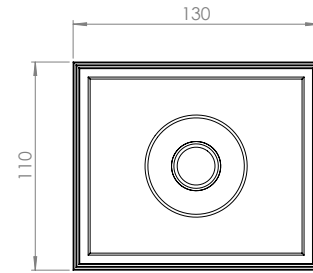

TECHNICAL DATA SHEET

WASAABII 500LM FIX SOFT TRIMLESS IP54

BATHROOM - STANZA DA BAGNO - BADEZIMMER - BADKAMER - SALLE DE BAINS - CUARTO DE BAÑO

Fix (not adjustable) 0° - 0°

114x134 mm - h = 70 mm

Material: CALCYT® plaster

Ref N° 1100 BLACK

Black
Nero
Schwarz
Zwart
Noir
Negro

Ref N° 1100 WHITE

White
Bianco
Weiß
Wit
Blanc
Blanco

Ref N° 1100 GREY

Grey
Grigio
Grau
Grijs
Gris
Gris

Ref N° 1100 MESSING

Brass
Otonne
Messing
Messing
Laiton
Latón

Ref N° 1100 BRONZE

Bronze
Bronzo
Bronze
Bronz
Bronze
Bronze

Ref N° 1101 00 001

Clip-on assessorry 1
Small ball

WASAABII FIX SOFT TRIMLESS IP54 500LM CRI 92

	2700°K	3000°K	
	REF N° 1114 28 931	REF N° 1114 28 831	

5,9 W - 500LM - 2 step MacAdam - **A+**
Serial wiring - - **CE** - -
Requires remote LED driver - 700mA
Standard Perfectbeam 24° - Optional 44° beam
Ultra low glare (UGR < 13)

REMOTE LED DRIVER ON/OFF

REF N° 697 00 015 min.2W max. 32W

REF N° 697 00 025 min.2W max. 50W

230V/50Hz - - current controlled
 - **CE** - IP20 - 700mA - not dimmable

REMOTE LED DRIVER DIM

REF N° 697 60 040 min.3W max. 60W

1-10V DALI PUSH

REF N° 697 30 015 min 2W max 20W DALI

REF N° 697 60 015 min 2W max 20W 1-10V PUSH

REF N° 697 77 010 min 2W max 10W PHASE DIM

REF N° 697 77 020 min 11W max 20W PHASE DIM

230V/50Hz - - current controlled
 - **CE** - IP20 - 700mA - dimmable

INSTALLATION KIT

STANDARD (included) installation system for ceiling 9 -12 -15 mm

REF N° 200 99 025 installation system for gypsum ceiling 25 mm

REF N° 200 99 030 installation system for gypsum ceiling 30 mm

BEAM ANGLES

STANDARD (included) beam angle 24°

REF N° 203 20 044 (option) beam angle 44°