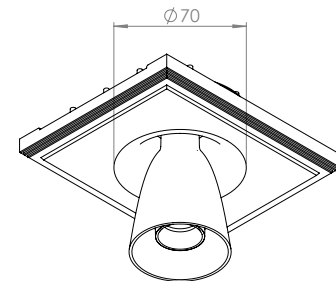

TECHNICAL DATA SHEET

WASAABII 500LM FIX SOFT TRIMLESS IP54

BATHROOM - STANZA DA BAGNO - BADEZIMMER - BADKAMER - SALLE DE BAINS - CUARTO DE BAÑO

Fix (not adjustable) 0° - 0°

114x134 mm - h = 70 mm

Material: CALCYT® plaster

Ref N° 1100 BLACK

Black
Nero
Schwarz
Zwart
Noir
Negro

Ref N° 1100 WHITE

White
Bianco
Weiß
Wit
Blanc
Blanco

Ref N° 1100 GREY

Grey
Grigio
Grau
Grijs
Gris
Gris

Ref N° 1100 MESSING

Brass
Otonne
Messing
Messing
Laiton
Latón

Ref N° 1100 BRONZE

Bronze
Bronzo
Bronze
Bronz
Bronze
Bronze

Ref N° 1101 00 001

Clip-on assessorry 1
Small ball

WASAABII FIX SOFT TRIMLESS IP54 500LM CRI 92

	2700°K	3000°K	
	REF N° 1114 28 931	REF N° 1114 28 831	

5,9 W - 500LM - 2 step MacAdam - **A+**
Serial wiring - - **CE** - -
Requires remote LED driver - 700mA
Standard Perfectbeam 24° - Optional 44° beam
Ultra low glare (UGR < 13)

REMOTE LED DRIVER ON/OFF

REF N° 697 00 015 min.2W max. 32W

REF N° 697 00 025 min.2W max. 50W

230V/50Hz - - current controlled
 - **CE** - IP20 - 700mA - not dimmable

REMOTE LED DRIVER DIM

REF N° 697 60 040 min.3W max. 60W

1-10V DALI PUSH

REF N° 697 30 015 min 2W max 20W DALI

REF N° 697 60 015 min 2W max 20W 1-10V PUSH

REF N° 697 77 010 min 2W max 10W PHASE DIM

REF N° 697 77 020 min 11W max 20W PHASE DIM

230V/50Hz - - current controlled
 - **CE** - IP20 - 700mA - dimmable

INSTALLATION KIT

STANDARD (included) installation system for ceiling 9 -12 -15 mm

REF N° 200 99 025 installation system for gypsum ceiling 25 mm

REF N° 200 99 030 installation system for gypsum ceiling 30 mm

BEAM ANGLES

STANDARD (included) beam angle 24°

REF N° 203 20 044 (option) beam angle 44°