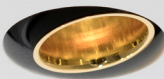

Black Gold - Nero Oro
Schwarz Gold - Zwart Goud
Noir Or - Negro Oro

Ref N° 200 WH GO