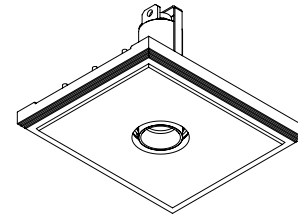

Ref N° 200 BL BL

Black Black - Nero Nero
Schwarz Schwarz - Zwart Zwart
Noir Noir - Negro Negro

Ref N° 200 WH BL

Ref N° 200 BL WH

Black White - Nero Bianco
Schwarz Weiß - Zwart Wit
Noir Blanc - Negro Bianco

Ref N° 200 WH WH

White White - Bianco Bianco
Weiß Weiß - Wit Wit
Blanc Blanc - Bianco Bianco

REMOTE LED DRIVER ON/OFF

REF N° 697 00 040 min.2W max. 30W

REF N° 697 00 080 min.27W max. 67W

230V/50Hz - - current controlled
 - **CE** - IP20 - 250mA - not dimmable

INSTALLATION KIT

STANDARD (included) installation system for ceiling 9 - 12 - 15 mm

REF N° 200 99 025 installation system for gypsum ceiling 25 mm

REF N° 200 99 030 installation system for gypsum ceiling 30 mm

REF N° 827 00 000 Concrete box 200Cent - Galvanized steel

Ref N° 200 BL GO

Black Gold - Nero Oro
Schwarz Gold - Zwart Goud
Noir Or - Negro Oro

Ref N° 200 WH GO

White Gold - Bianco Oro
Weiß Gold - Wit Goud
Blanc Or - Bianco Oro

REMOTE LED DRIVER DIM

REF N° 697 60 040 min.3W max. 30W

1-10V DALI PUSH

REF N° 697 30 070 min 33W max 65W DALI

REF N° 697 60 080 min 27W max 67W 1-10V PUSH

REF N° 697 72 020 min 6W max 12,5W PHASE DIM

230V/50Hz - - current controlled
 - **CE** - IP20 - 250mA - dimmable

Ref N° 200 BL CO

Black Copper - Nero Rame
Schwarz Kupfer - Zwart Koper
Noir Cuivre - Negro Cobre

Ref N° 200 WH CO

White Copper - Bianco Rame
Weiß Kupfer - Wit Koper
Blanc Cuivre - Bianco Cobre