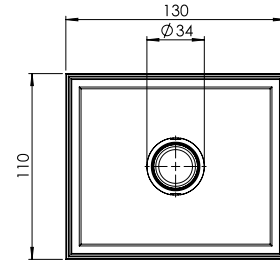

TECHNICAL DATA SHEET

200CENT ROUND 750LM ADJ TRIMLESS IP20

INDOOR - INTERNO - INNERBEREICH - INTERIEUR - INTÉRIEUR - INTERIOR

Adjustable 0° - 25°

114x134 mm - h = 100 mm

Material: CALCYT® plaster

Ref N° 200 BL CR

Black Chrome - Nero Cromo
Schwarz Chrom - Zwart Chrom
Noir Chrome - Negro Cromo

200CENT ROUND ADJ IP20 750LM CRI 92

2400°K	2700°K	3000°K	4000°K
REF N° 530 29 530	REF N° 530 29 930	REF N° 530 29 830	REF N° 530 29 730

6,2 W - 750LM - 2 step MacAdam - **A+**
Serial wiring - - **CE** - -
Requires remote LED driver - 250mA
Standard beam angle 36°

Max angle 25°