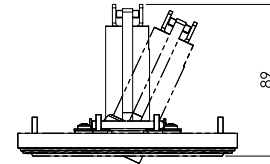

Ref N° 200 BL BL

Black Black - Nero Nero
Schwarz Schwarz - Zwart Zwart
Noir Noir - Negro Negro

Ref N° 200 WH BL

Ref N° 200 BL WH

Black White - Nero Bianco
Schwarz Weiß - Zwart Wit
Noir Blanc - Negro Bianco

Ref N° 200 WH WH

White White - Bianco Bianco
Weiß Weiß - Wit Wit
Blanc Blanc - Bianco Bianco

REMOTE LED DRIVER ON/OFF

REF N° 697 00 040 min.2W max. 30W

REF N° 697 00 080 min.27W max. 67W

230V/50Hz - - current controlled
 - **CE** - IP20 - 250mA - not dimmable

INSTALLATION KIT

STANDARD (included) installation system for ceiling 9 - 12 - 15 mm

REF N° 200 99 025 installation system for gypsum ceiling 25 mm

REF N° 200 99 030 installation system for gypsum ceiling 30 mm

REF N° 827 00 000 Concrete box 200Cent - Galvanized steel

Ref N° 200 BL GO

Black Gold - Nero Oro
Schwarz Gold - Zwart Goud
Noir Or - Negro Oro

Ref N° 200 WH GO

White Gold - Bianco Oro
Weiß Gold - Wit Goud
Blanc Or - Bianco Oro

REMOTE LED DRIVER DIM

REF N° 697 60 040 min.3W max. 30W

1-10V DALI PUSH

REF N° 697 30 070 min 33W max 65W DALI

REF N° 697 60 080 min 27W max 67W 1-10V PUSH

REF N° 697 72 020 min 6W max 12,5W PHASE DIM

230V/50Hz - - current controlled
 - **CE** - IP20 - 250mA - dimmable

Ref N° 200 BL CO

Black Copper - Nero Rame
Schwarz Kupfer - Zwart Koper
Noir Cuivre - Negro Cobre

Ref N° 200 WH CO

White Copper - Bianco Rame
Weiß Kupfer - Wit Koper
Blanc Cuivre - Bianco Cobre