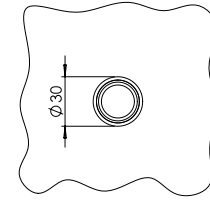

INSTALLATION KIT

REF N° 680 01 027 standard holesaw Ø 27 mm