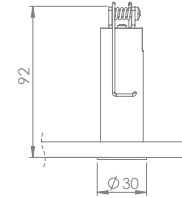

TECHNICAL DATA SHEET

200CENT ROUND 750LM FIX TRIM IP54

BATHROOM - STANZA DA BAGNO - BADEZIMMER - BADKAMER - SALLE DE BAINS - CUARTO DE BAÑO

Fix (not adjustable) 0° - 0°

□ ∅27 mm - h = 95 mm

Material : Aluminium

REF N° 200 COPPER

Copper
Rame
Kupfer
Koper
Cuivre
Cobre

200CENT ROUND IP54 750LM CRI 92

2400°K	2700°K	3000°K	4000°K
REF N° 515 29 531	REF N° 515 29 931	REF N° 515 29 831	REF N° 515 29 731

6,2 W - 750lm - 2 Step MacAdam - **A+**
Serial wiring - □ - **CE** - ▽ - **RoHS**
Requires remote LED driver - 250 mA
Standard beam angle 36°