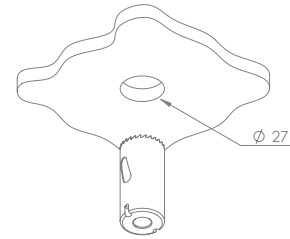

TECHNICAL DATA SHEET

200CENT ROUND 750LM FIX TRIM IP54

BATHROOM - STANZA DA BAGNO - BADEZIMMER - BADKAMER - SALLE DE BAINS - CUARTO DE BAÑO

Fix (not adjustable) 0° - 0°

□ ∅27 mm - h = 95 mm

Material : Aluminium

REF N° 200 COPPER

Copper
Rame
Kupfer
Koper
Cuivre
Cobre

200CENT ROUND IP54 750LM CRI 92

2400°K	2700°K	3000°K	4000°K
REF N° 515 29 531	REF N° 515 29 931	REF N° 515 29 831	REF N° 515 29 731

6,2 W - 750lm - 2 Step MacAdam - **A+**
Serial wiring - □ - **CE** - ▽ - **RoHS**
Requires remote LED driver - 250 mA
Standard beam angle 36°