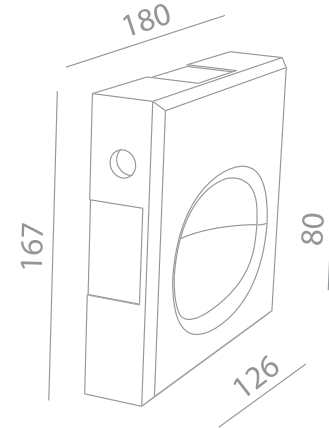

## MOUSE+ IP54

BATHROOM - STANZA DA BAGNO - BADEZIMMER - BADKAMER - SALLE DE BAINS - CUARTO DE BAÑO

Fix (not adjustable) 0° - 0°

172x185 mm

Material : CALCYT® plaster