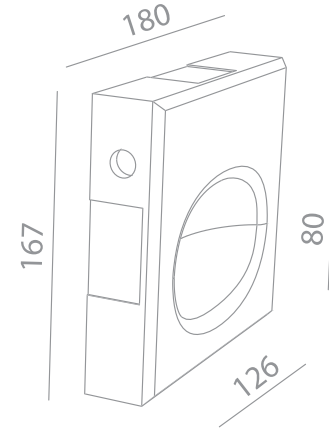

TECHNICAL DATA SHEET

MOUSE+ IP20

INDOOR - INTERNO - INNENBEREICH - INTERIEUR - INTÉRIEUR - INTERIOR

Fix (not adjustable) 0° - 0°

□ 172x185 mm

Material : CALCYT® plaster

MOUSE+ LED DIM 100 LM

REF N° 147 60 500 CRI 80 warm white 2200°K