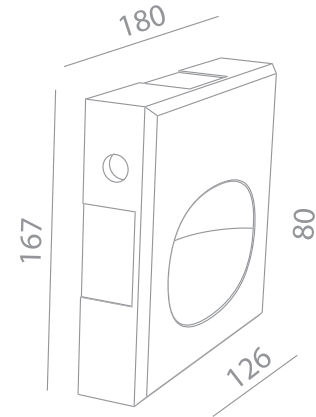

TECHNICAL DATA SHEET

MOUSE IP54

BATHROOM - STANZA DA BAGNO - BADEZIMMER - BADKAMER - SALLE DE BAINS - CUARTO DE BAÑO

Fix (not adjustable) 0° - 0°

172x185 mm

Material : CALCYT® plaster

MOUSE LED DIM 100 LM

REF N° 146 60 501 CRI 80 warm white 2200°K