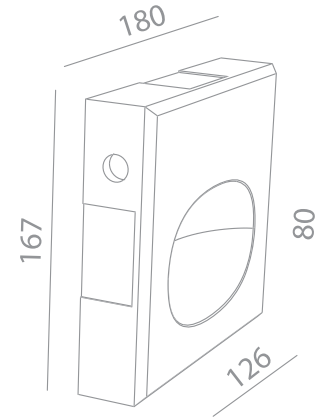

## MOUSE IP54

OUTDOOR - ESTERNO - AUßENBEREICH - EXTERIEUR - EXTÉRIEUR - EXTERIOR

Fix (not adjustable) 0° - 0°

172x185 mm

Material : waterproof CALCYT+®